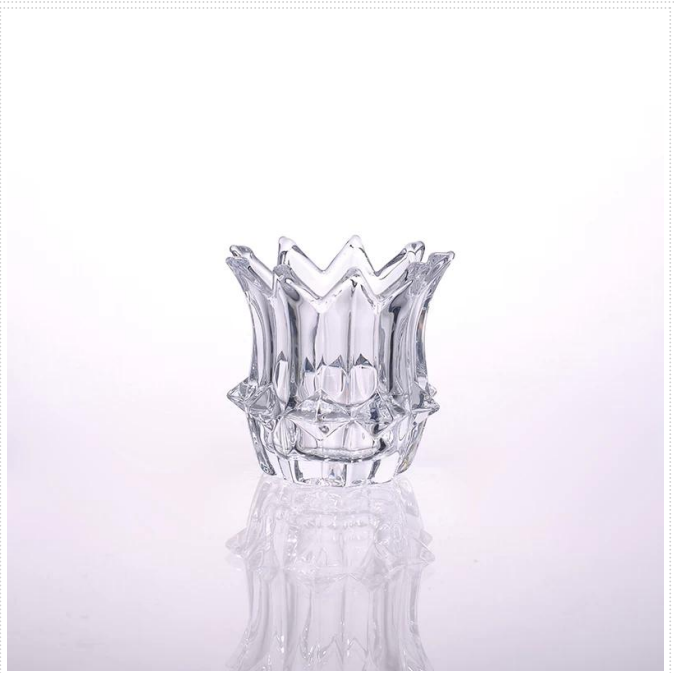

Product detail:

Пункт №	SGHY14121607
Материал	Высокая белое стекло
Цвет	Ясно
Ремесло	нажатии машина
Образцы раз	1. 5 дней, если на выходе форму и размер стекла 2. 15 дней, если необходимо новую форму или размер стекла
Упаковка	Нормальная упаковка, 24ог 3брс в коробку экспорта, коробка с картонной перегородки
Емкость продукта	500000 ~ 1000000 штук в месяц
Срок поставки	В течение 35 дней после образца и порядке, утвержденном
Условия платежа	30% депозит Т / Т заранее и баланс против экземпляра В / L
Груз	По морю, по воздуху, по экспресс и доставку агент является приемлемым
Особенности продукта	Нажата 1. Машина 2. Подходит для используется в паб, гостиницы, рестораны, дома и т.д. 3. Профессиональная Q / C для контроля качества 4. Конкурентоспособная цена и качество 5. Встречайтесь FDA испытания и пищевой
Для вашего выбора	1. Любой логотип печати на стеклянном корпусе 2. Любой цвет окрашены, мороз, гальванических, лазер картины резчик для отделки 3. Специальный пакет как обручем сокращения, цвет подарочной коробке, белый подарочной коробке и т.д. 4. Откройте новые формы для стекла, дерева, пластика или металла, как вам нравится 5. Различные размеры и формы удовлетворения ваших потребностей

Product show:

Related products:

Стекло подсвечник с бабочкой логотип

специальное стекло подсвечник чашки

Shenzhen Sunny Glassware

www.sunnyglassware.com

Company show:

Certification: