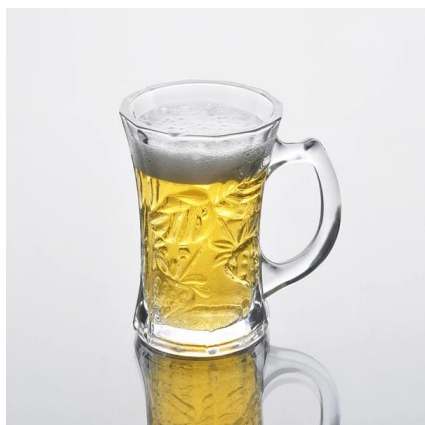

## Подробнее:

Пункт №	SGXK002
Материал	Высокая белое стекло
Процесс	Машина сделала
Образцы раз	1. 5 дней, если в существуют в форме и размер стекла 2. 15 дней, если необходимо новую форму или размер стекла
Упаковка	Нормальная упаковка, 4 шт в внутренней коробке, 48 шт в коробке
Емкость продукта	500000 ~ 1000000 штук в месяц
Срок поставки	В течение 35 дней после образца и порядке, утвержденном
Условия платежа	30% депозит Т / Т заранее и баланс против экземпляра В / L
Груз	По морю, по воздуху, по экспресс и доставку агент является приемлемым
Особенности продукта	1. Машина сделала <b>стакан для питья</b> с высоким качеством 2. Подходит для использовано в гостинице, дома и т.д. 3. Это эко- 4. Знакомства CE &Тест FDA & CA 65 тест
Для вашего выбора	1. Различные конструкции и размеры для выбора 2 Любой цвет окрашены, мороз, гальванических, рисунок лазерная обработка резчик 3. Специальный пакет как обручем сокращения, цвет подарочной коробке, белый подарочной коробке и т.д. 4. Мы имеем эксклюзивные работников для контроля качества 5. Мы имеем профессиональную мастерскую и склад для обеспечения время доставки

## Фотография продукта:

**Сопутствующие товары:**

[высота белое стекло кружки](#)

[чистая вода стеклянную кружку](#)

[Оптовая торговля стеклянной кружке](#)

**Компания Показать:**

**Фабрика Показать:**

Для более [стеклянную кружку](http://www.okcandle.com/) или любой изделия из стекла,  
пожалуйста, посетите наш веб-сайт: <http://www.okcandle.com/>  
Или здесь может помочь вам узнать больше о нас: [Часто задаваемые вопросы](#)