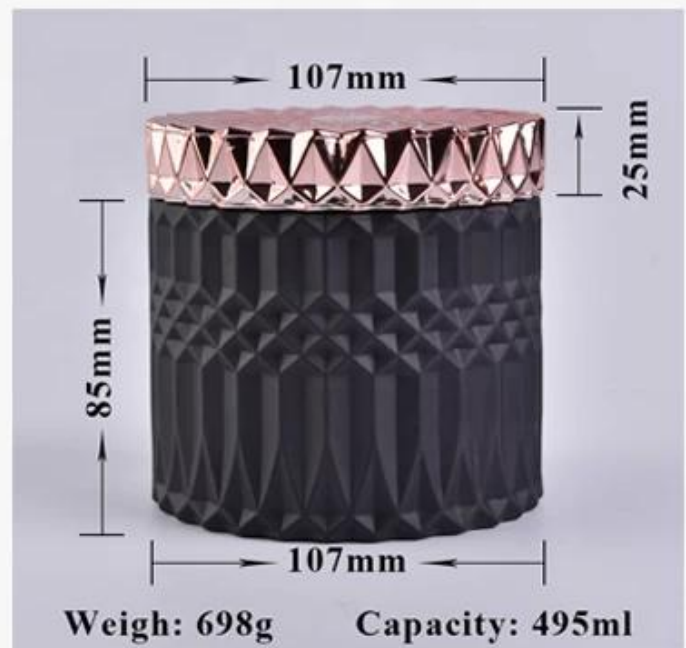

Гибкий размерный дизайн позволяет вашему рынку быстро расти

Пункт №: SGKS18032710
диаметр: 107 мм
Нижний диаметр: 107 мм
Высота: 85 мм
Вес: 450 г
Емкость: 495м

MOQ: 5000PCS

Индивидуальные проекты и различные размеры доступны

С нашей сильной поддержкой наши клиенты быстро растут, от небольших мастерских до лидеров отрасли.

PRODUCT DISPLAY

Shenzhen Sunny Glassware Co., Ltd.

GEO glass
candle jar

Top dia: 107mm
Bottom dia: 107mm
Height: 85mm
Weight: 450g
Capacity: 495ml