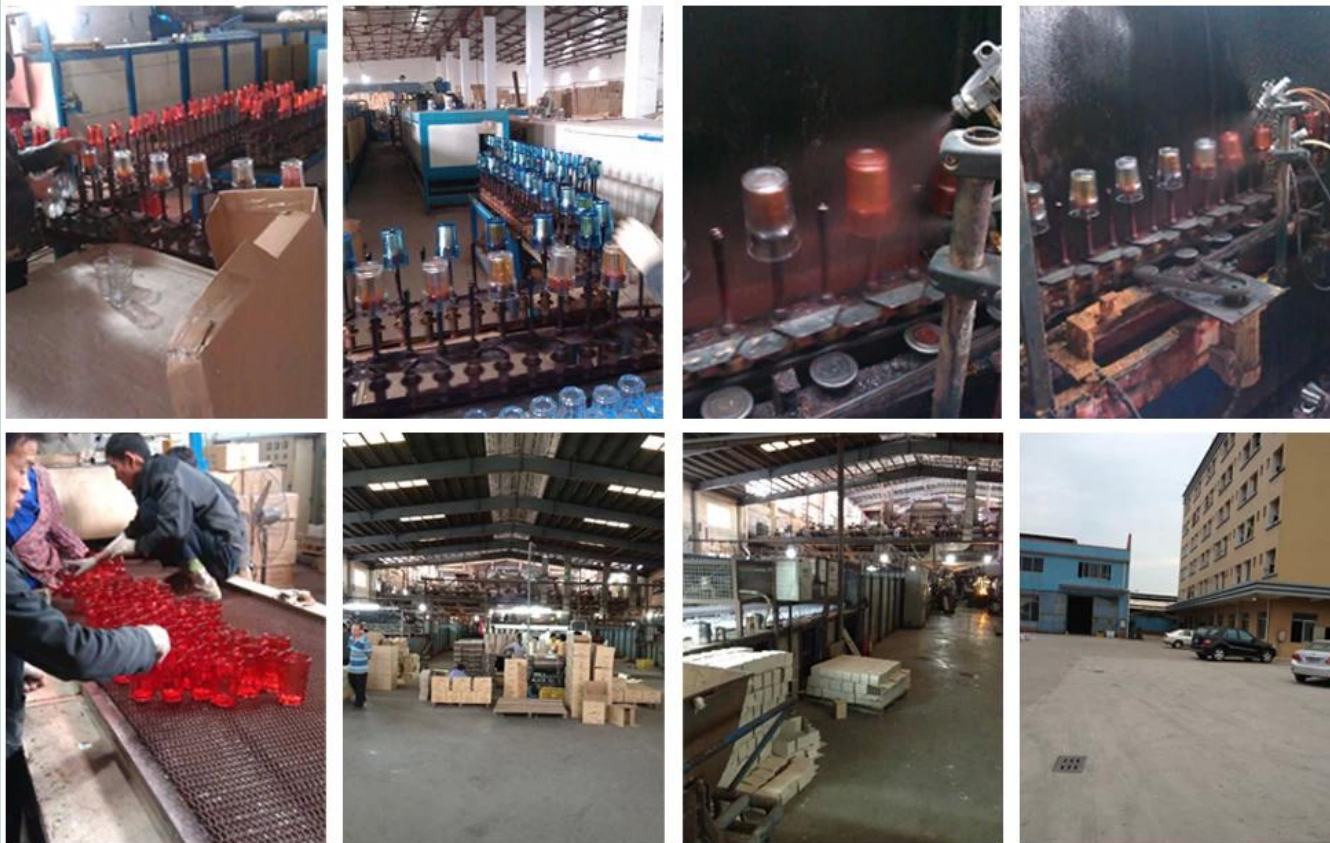

4.Our продукт может пройти SGS, FDA, BV и Тест LFGB

Наша фабрика:

OUR FACTORY

TECHNOLOGICAL PROCESS

Для получения дополнительной информации, пожалуйста, посетите наш сайт:
www.sunnyglassware.com

Или свяжитесь с нами: