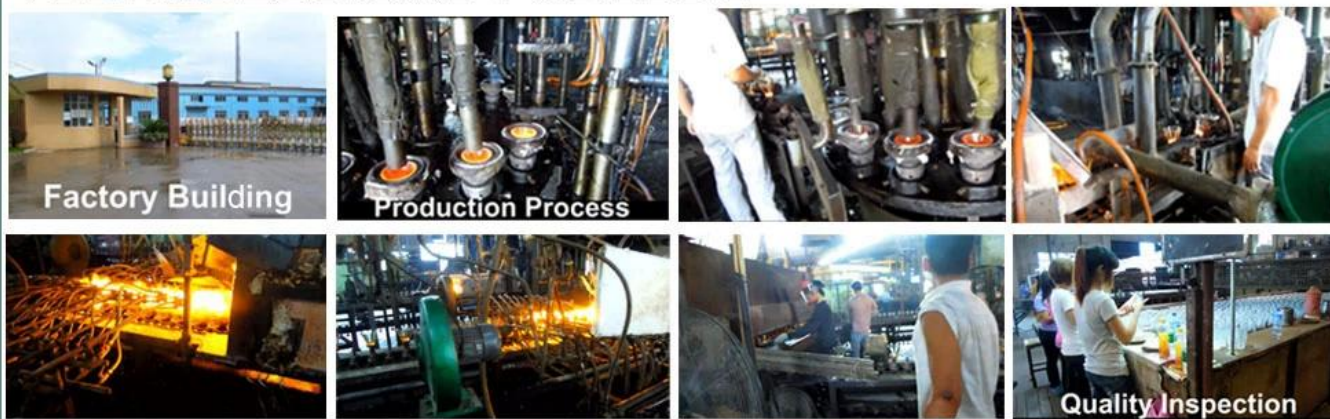

TECHNOLOGICAL PROCESS

Для получения дополнительной информации, пожалуйста, посетите наш сайт:
www.sunnyglassware.com

Или свяжитесь с нами:

Чаллы Сюй

Тел: +86 0755 25643425-628

Электронная почта: sales32@sunnyglassware.com