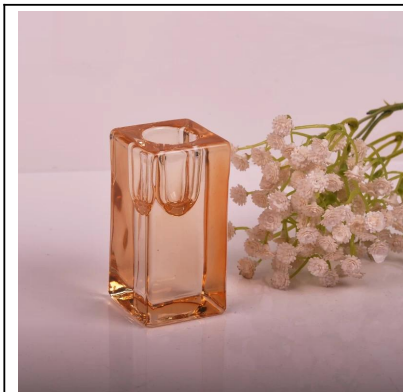

Цветок раскомандовал декоративными мини-вotive стеклянными свечами

Product Details

Номер статьи.	Сгхи17040708
Материала	Высокое белое стекло с содовой
Сконструирован	Станки со стеклянными свечами
Время выборки	1.5 дней, если формы и размеры уже существуют 2.15 дней, если требуется новая форма и размер
Упаковки	Обычная упаковка 24 или 36пкс в картонных упаковках.
Емкость продукта	500 000 ~ 1 000 000 единиц в месяц
Доставки	В течение 35 дней после утверждения выборки и заказа
Условия оплаты	30% депозита t/t авансом и сальдо по копиям b/л.
Судоходств	По морю, по воздуху, Экспресс и агенту по доставке это приемлемо
Характеристики продукции	1. пригодные для использования в пабе, гостиницах, ресторанах, домах и т. д. 2. профессиональный q/c для контроля качества 3. конкурентоспособные цены и качество
Для вашего выбора	1. с удовлетворением воспринимается любая печать логотипов на стекле. 2. любой цветной окрашенный, холодный, электролитный, живописный лазерный вырез для завершения 3. Специальный пакет в виде фильма «сжатие, цветовая коробка», «белая подарочная упаковка» и т. д. 4. Откройте новую форму стекла, дерева, пластмассы или металла, как вы хотите 5. различные размеры и формы в соответствии с вашими потребностями

More Product Pictures

Similar Products Link

Office & Sample Room

Factory Show

[Задняя страница](#)