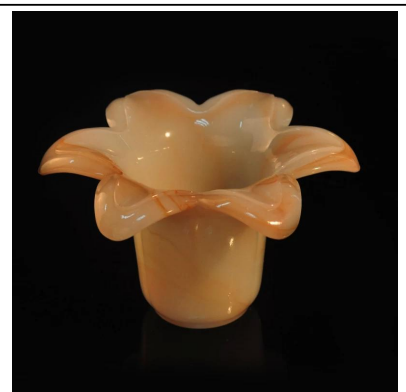

Цветок раскомандовал декоративными мини-вotive стеклянными свечами

Product Details

Номер статьи.	Сгхи17040708
Материала	Высокое белое стекло с содовой
Сконструирован	Станки со стеклянными свечами
Время выборки	1.5 дней, если формы и размеры уже существуют 2.15 дней, если требуется новая форма и размер
Упаковки	Обычная упаковка 24 или 36пкс в картонных упаковках.
Емкость продукта	500 000 ~ 1 000 000 единиц в месяц
Доставки	В течение 35 дней после утверждения выборки и заказа
Условия оплаты	30% депозита t/t авансом и сальдо по копиям b/л.
Судоходств	По морю, по воздуху, Экспресс и агенту по доставке это приемлемо
Характеристики продукции	1. пригодные для использования в пабе, гостиницах, ресторанах, домах и т. д. 2. профессиональный q/c для контроля качества 3. конкурентоспособные цены и качество
Для вашего выбора	1. с удовлетворением воспринимается любая печать логотипов на стекле. 2. любой цветной окрашенный, холодный, электролитный, живописный лазерный вырез для завершения 3. Специальный пакет в виде фильма «сжатие, цветовая коробка», «белая подарочная упаковка» и т. д. 4. Откройте новую форму стекла, дерева, пластмассы или металла, как вы хотите 5. различные размеры и формы в соответствии с вашими потребностями

More Product Pictures

Similar Products Link

Office & Sample Room

Factory Show

[Задняя страница](#)