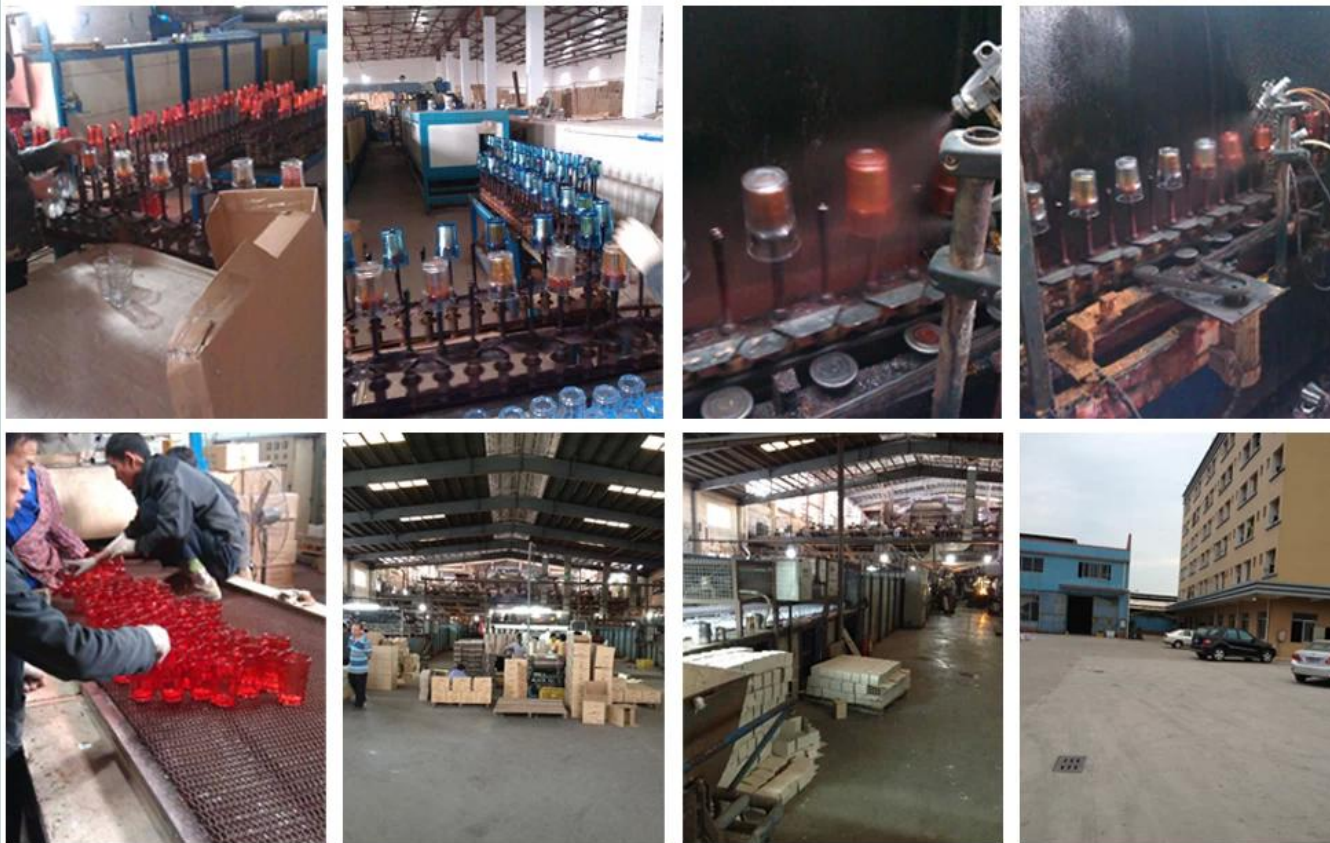

## Технические характеристики

Артикул	SGC002
Продукт Размер	Топ Диаметр: 3.3inches & NBSP; Высота: 3.3inches
Материал	Супер дерьмо стекло
Craft	Человек сделал
Образцы время	1. 5 дней, если на выходе образную форму и размер стекла. 2. 15 дней, если необходимо новое формы или размера стекла.
Упаковка	Нормальная упаковка, 36 или 72 шт в коробку экспорта, коробка с картонной делителя
Емкость продукта	500000 ~ 1000000 штук в месяц
Срок поставки	В 35 дней после Образец и заказ подтвердил
Условия оплаты	30% депозит на Т / Т заранее и баланс против экземпляра В / L
Отгрузка	По морю, по воздуху, курьерским и доставку агент является приемлемым
Особенности продукта	1.Unique ДИЗАЙН 2.Lowest цена 3 Высочайшее качество 4.Coonest отгрузки
Для вашего выбирают	1 Любой логотип печати на стекло корпусных. Цвет 2.Any окрашены, мороз, электро плита, pattern лазерного резчика для отделки; 3 Специальный пакет как термоусадочная пленка, цвет подарочной коробке, белая коробка подарка и т.д.: 4 Открыть новую форму для стекло, дерево, пластик или металл & NBSP; как вам нравится 5 Различные размеры и формы удовлетворения ваших потребностей.

## Наша Завод:

## OUR FACTORY