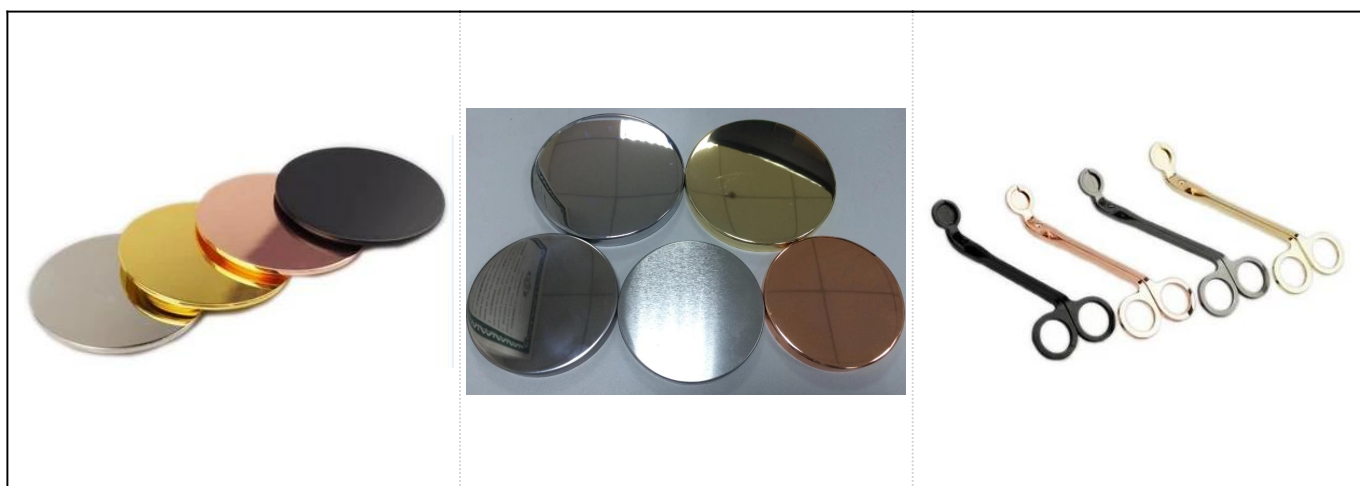

Соответствующие аксессуары: