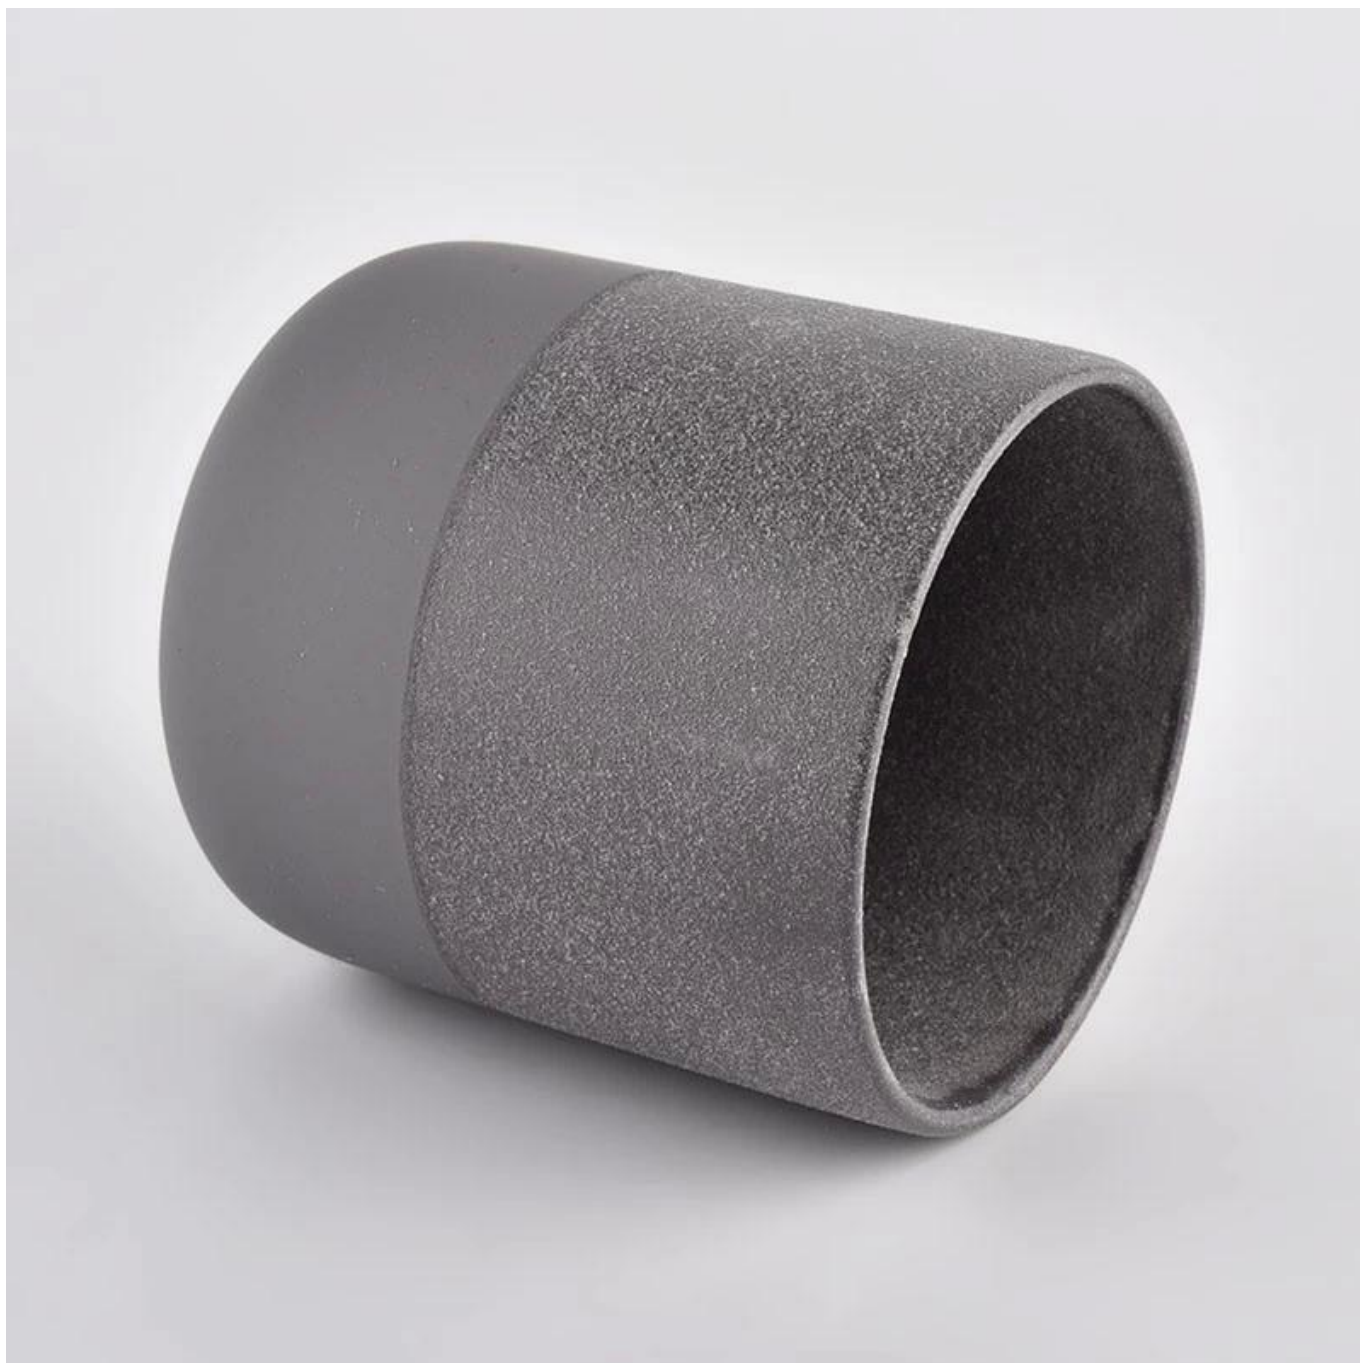

Описание продукта

наименование товара	Фабрика прямых продаж кремовые кремовые керамические контейнеры для изготовления контейнера
Образец времени	1. 5 дней, если есть стеклянная форма и размер 2. 15 дней, если вам нужны новые формы и стекло размера
Мера	Пункт №: SGMK21072601 Тор Di: 88 мм Нижний Di: 51 мм Высота: 100 мм Вес: 285 г Емкость: 420 мл
Упаковка	Нормальная упаковка, отдельная подарочная коробка, коробка из ПВХ, окна, цветная коробка, белая коробка и т. Д.
Срок поставки	В течение 35 дней после того, как выборка и заказ подтвердил
Условия оплаты	Заранее на 30% депозит на Т/Т и баланс против копии В/Л
Отправка	По морю, по воздуху, экспресс и ваш судоходной агент приемлемо
Повод использования	Домашний декор, свадебное украшение, свадебные услуги, улучшение украшения,