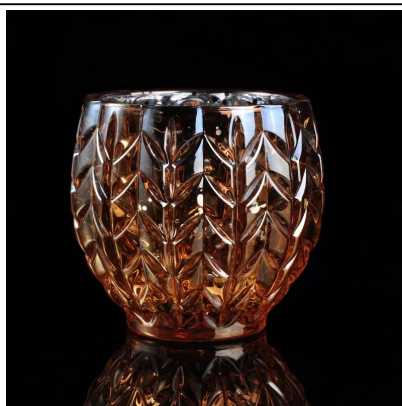

Similar Products Link