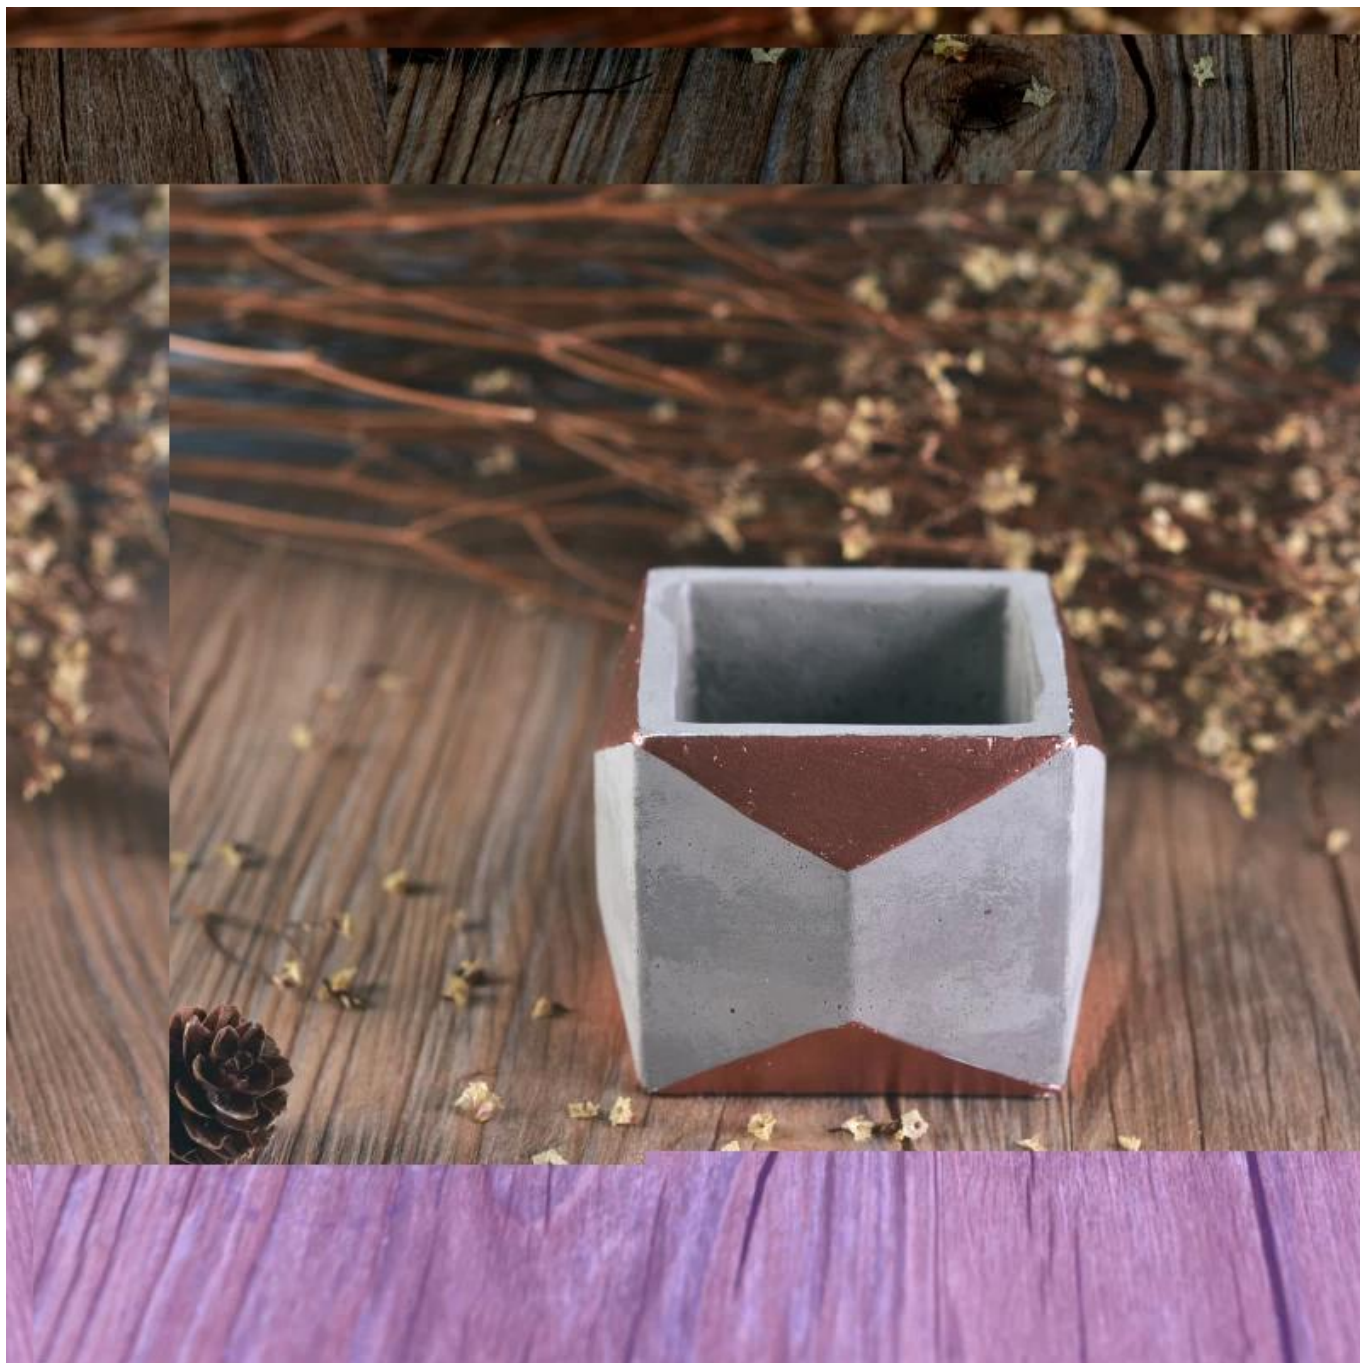

подсвечник.

4. Керамический сосуд свечи это замечательный подарок, как новоселье и других мероприятий.

More Product Pictures