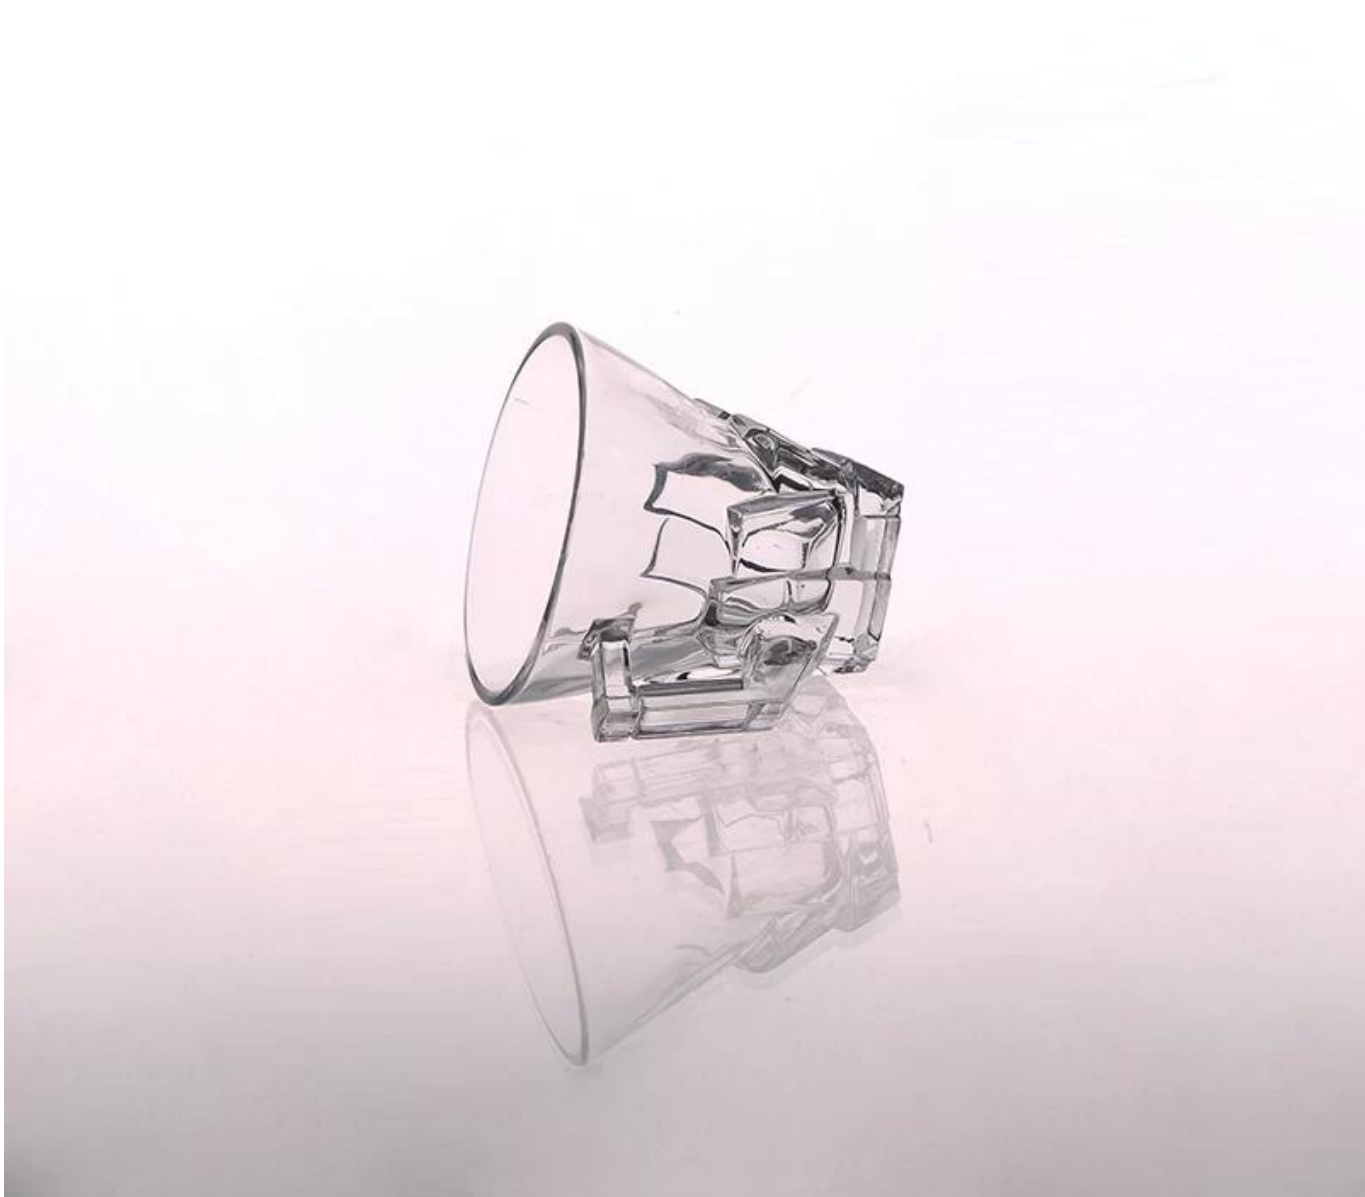

Рельефный Crustle стеклянная посуда оптом Прозрачное стекло Кружка кофе

Product Details

	Item Нет	SGJB15060202
	Размер	82 * 42 * 78 мм
	Вместимость	150мл
	Материал	Высота белое стекло
	Ремесло	Нажатию машина
	Образец	7 дней
	Условия платежа	30% депозит по Т / Т заранее и баланс после показа копию L / С
	Сертификация	Еда Сейф, Посудомоечная машина тест, FDA, LFGB
	Для вашего выбора	1, любой логотип печати на стекле тела 2, любой цвет окрашены, матовое, гальваническое, логотип лазерной для отделки 3, Специальная упаковка, как обручем сокращения, цвет подарочной коробке, коробки и т.д. белого 4, любой формы, размера удовлетворить ваши потребности

More Product Pictures

Similar Products Link

[тиснение кружка пива](#)

[18oz стакан кружка пива](#)

[стекло молока чашку с изображением](#)

Office & Sample Room

Factory Show

Особенности месяца выдувное стекло