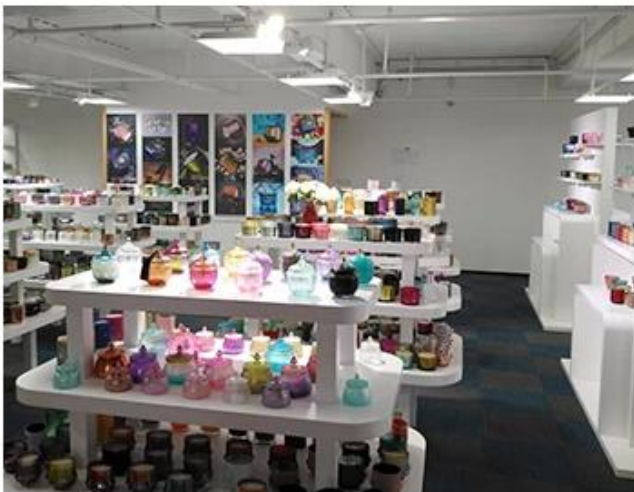

Wooden case

Office & Sample Room

Мы приобрели международный офис площадью 1800 квадратных метров в Шэньчжэне.

Образец комнаты дисплей

Meiyang Glass - это больше, чем просто **Шэньчжэнь образец комнаты имеет 5000 штук** Широкий выбор опций. Он выиграл большую карту [Отзывы клиентов](#). Добро пожаловать в офис Шэньчжэня! Изображение выглядит следующим образом **Просто часть нашего дизайна подсвечников** Добро пожаловать в офис в Шэньчжэне, чтобы найти свою любимую, это принесет вам много сюрпризов, потому что трудно найти такого другого поставщика в Китае.

SAMPLE ROOM

There are more than 5000 products in
sample room of Sunny Glassware
for your reference. No second Co. in China!

Factory Show

Ниже приведены фотографии крупных онлайн-транзакций. Для получения дополнительной информации о фабрике, пожалуйста, смотрите: [Фабричный тур](#)