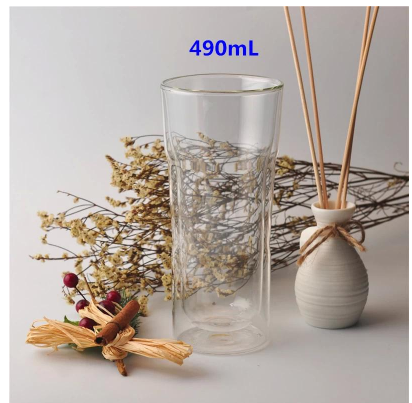

Everything is going on, but don't give up trying.

More Product Pictures

Similar Products Link

Office & Sample Room

[Шэньчжэнь Солнечный стеклянная посуда Co., Ltd](#) была основана в 1992. Мы были в этой отрасли области на протяжении более 20 лет, как профессиональным производителем, мы специализируемся на проектировании изделия из стекла, изготовление стеклянной посуды, а также экспорт. наш продукты линии варьируются от ручной работы к машине сделал. Мы уже произведенные обильные продукты, такие как [стеклянный стакан](#), [боросиликатного стекла](#), [выстрелил из стекла](#), [вазы](#), [чаши](#), [подсвечник](#), [рюмки](#), [пепельницы](#), [tableware](#), [drinking glass](#) и т.д., все ежедневное использование стеклянной посуды, в общей сложности Есть более чем 4000 различных стилей. У нас есть отличный проектная группа для инновационного создания продукта и строгого контроля качества Термины сбывания для качества assurance. OEM / ODM service поддерживаются как Что ж.