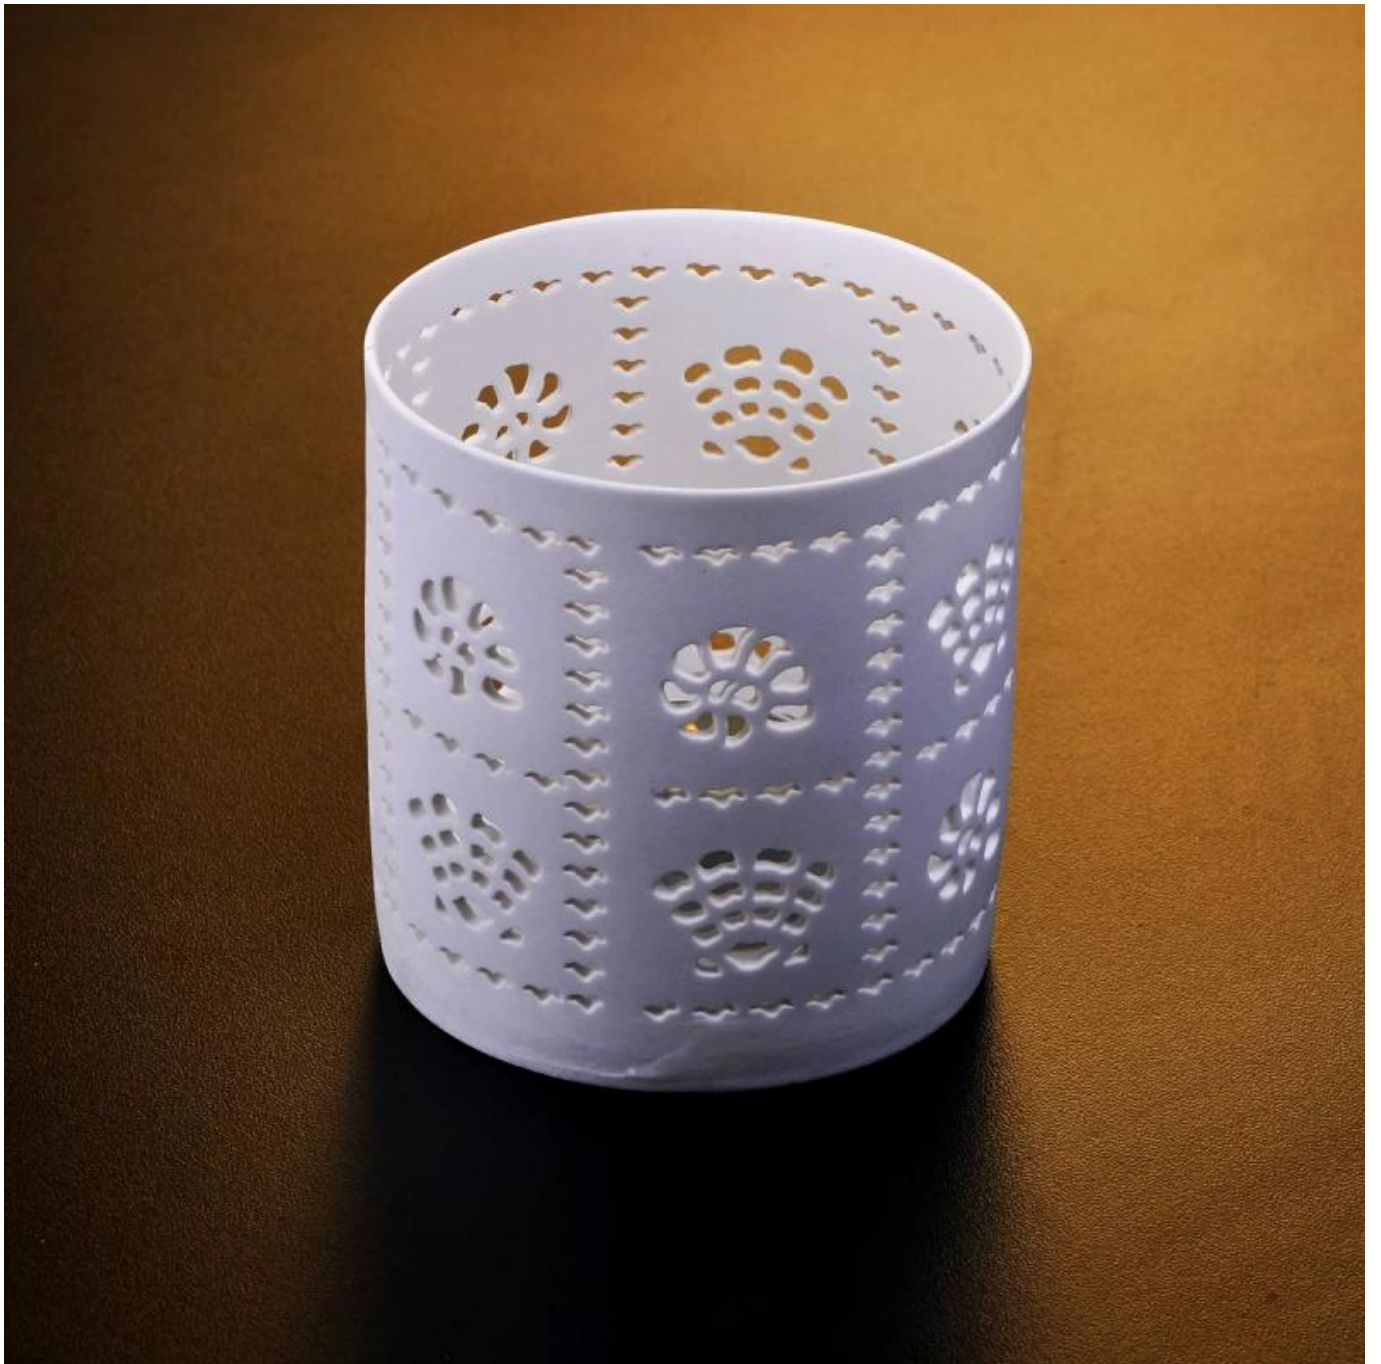

## Различные формы держатель керамические свечи

### Product Details

	Item Нет	SGJH010
	Размер	80 * 76 * 82мм
	цвет	любой настроены цвета доступны
	Материал	Керамический
	Конец	цвет распыляется, застекленная доступен
	Образец	7 дней
	Условия платежа	30% депозит по Т / Т заранее и баланс после показа копию L / C
	Сертификация	ASTM испытаний (для подсвечник)
	Для вашего выбора	1, любой логотип печати на стекле тела 2, любой цвет окрашены, матовое, гальваническое, логотип лазерной для отделки 3, Специальная упаковка, как обручем сокращения, цвет подарочной коробке, коробки и т.д. белого 4, любой формы, размера удовлетворить ваши потребности

### More Product Pictures

[Similar Products Link](#)

[Цветные Рождественский  
полые керамические обету  
подсвечник](#)

[Оптовая Цветные  
Рождество полые  
керамические свечи  
банку](#)

[Рождество декоративной  
ручной цветной полые  
керамические свечи банку](#)