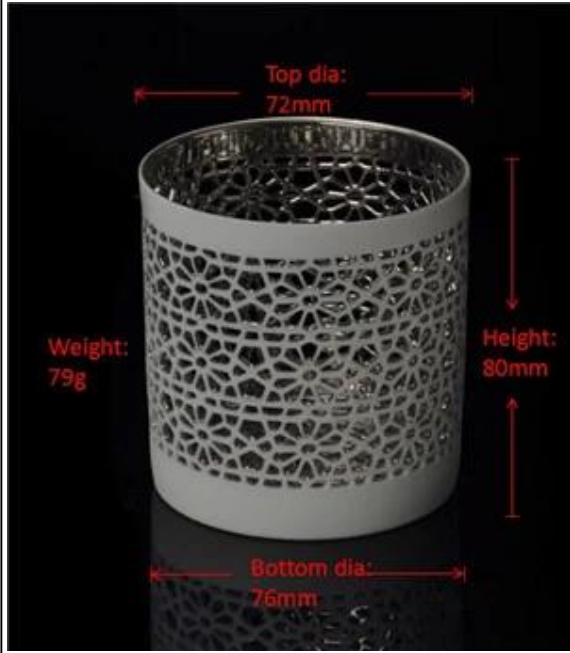

# Декоративный серебряный цвет керамической Tealight Свеча держатель

Ceramic candle holder

**S** SUNNY

美 阳 玻 璃

Gold/White

Gold/Gold

Silvery/White

Item No.: SGJH15112207

Item No.: SGJH15112208

Item No.: SGJH15112209

Product Details

Имя элемента	<a href="#">Декоративный серебряный цвет керамической Tealight Свеча держатель</a>
Номер товара.	SGJH15112208
Размер	Верхний диаметр: 76 мм * дно dia: 72 мм Высота: 80 мм
Вес	79g
Образец времени	1.5 дней существовать в форму и размер продукции 2:15 дней, если вам нужна новая форма и размер продуктов
Упаковка	Безопасности упаковки нормальной 24pcs / 36pcs / 48pcs на картон и т.д. экспорт с яйцо делителя
МОQ	10, 000pcs
Время доставки	В течение 35 дней после заказа подтвердил
Условия оплаты	30% депозит от Т / Т заранее, баланс после показывая копию В / L
Возможности продукта	<ol style="list-style-type: none"> <li>1. высокое качество и конкурентоспособные цены</li> <li>2. соответствуют FDA, SGS, LFGB испытания и т.д.</li> <li>3.eco-friendly</li> <li>4. широко применяется для свадьбы, партии, дом, бар и т.д.</li> <li>5. машинной</li> </ol>

  
More Product Pictures

Similar Products Link

Product display

Candle Holder

Glass Tumbler

Glass Jar

Double Wall Glass

Wine Glass