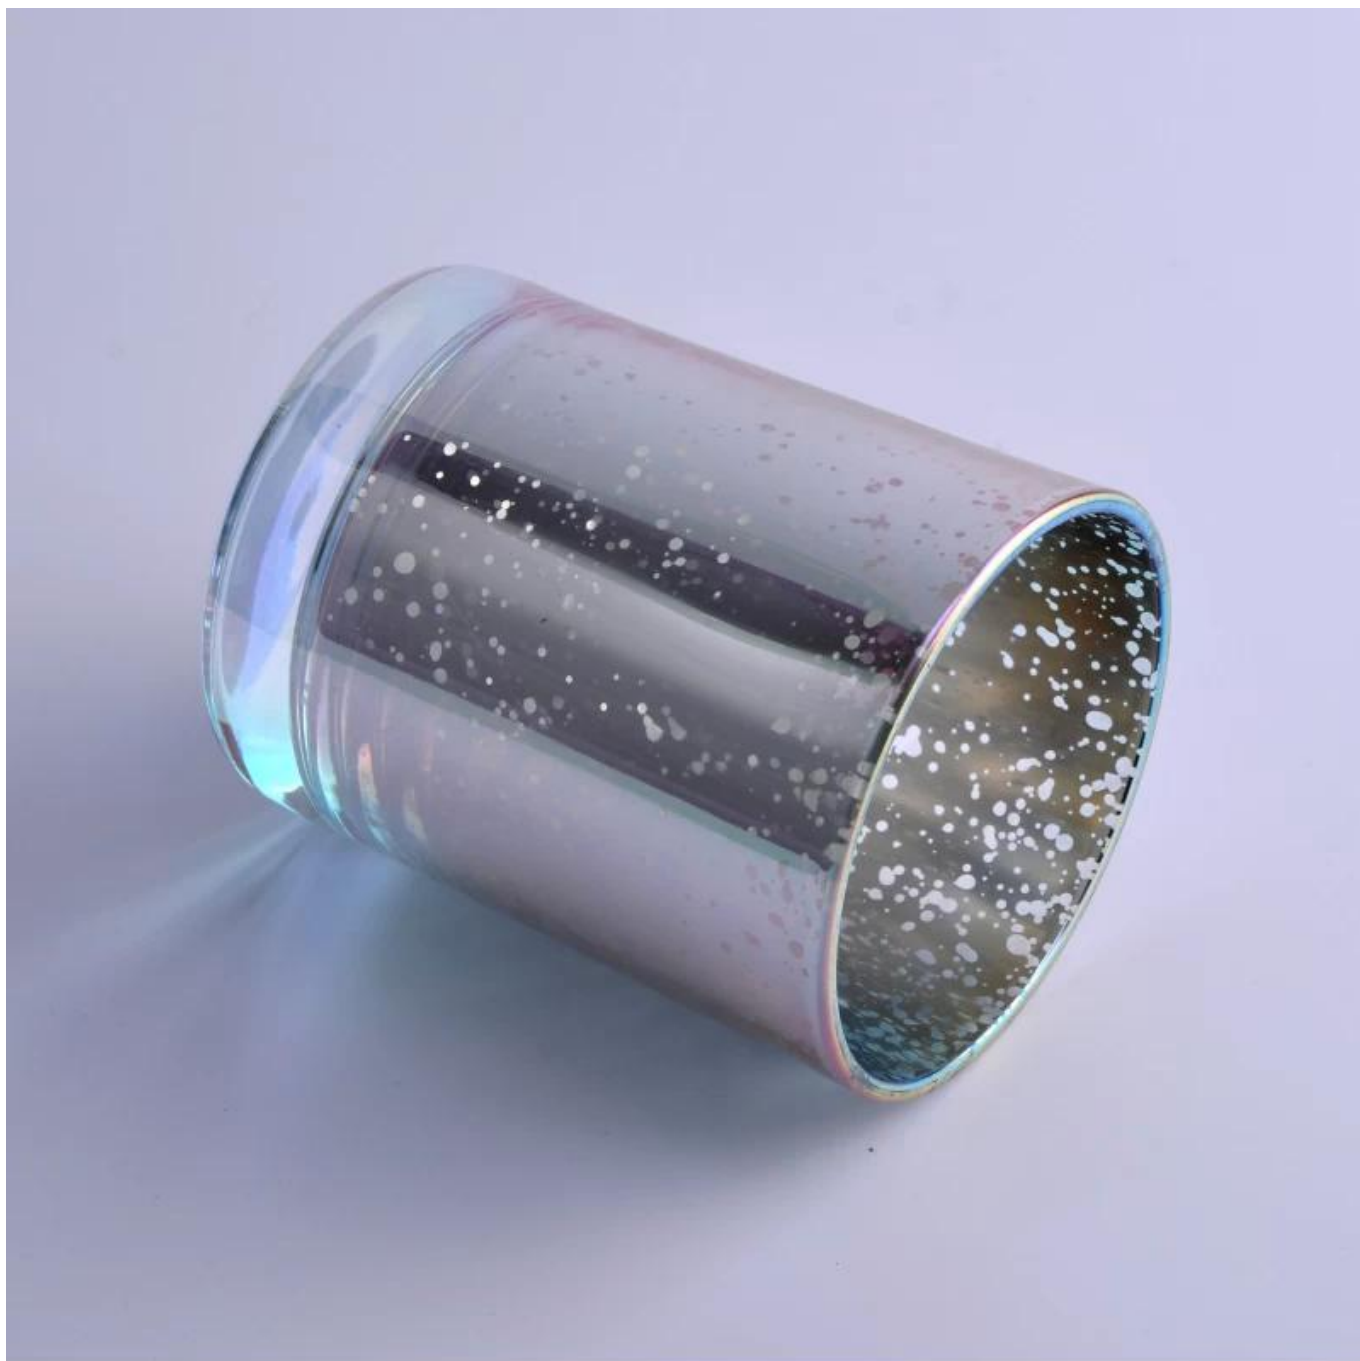

Более новые держатели стеклянных галтелей