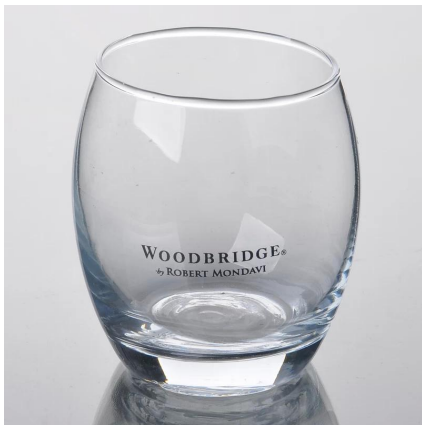

виски стекло