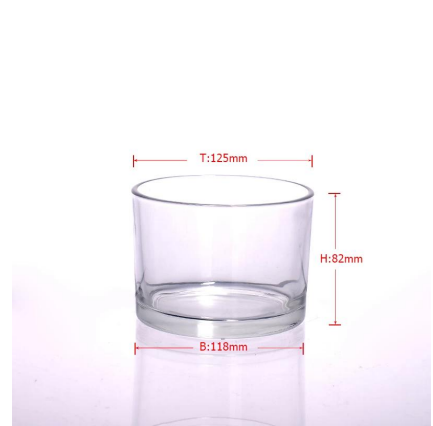

**квадрат прозрачное стекло
свечи банку**

Office & Sample Room