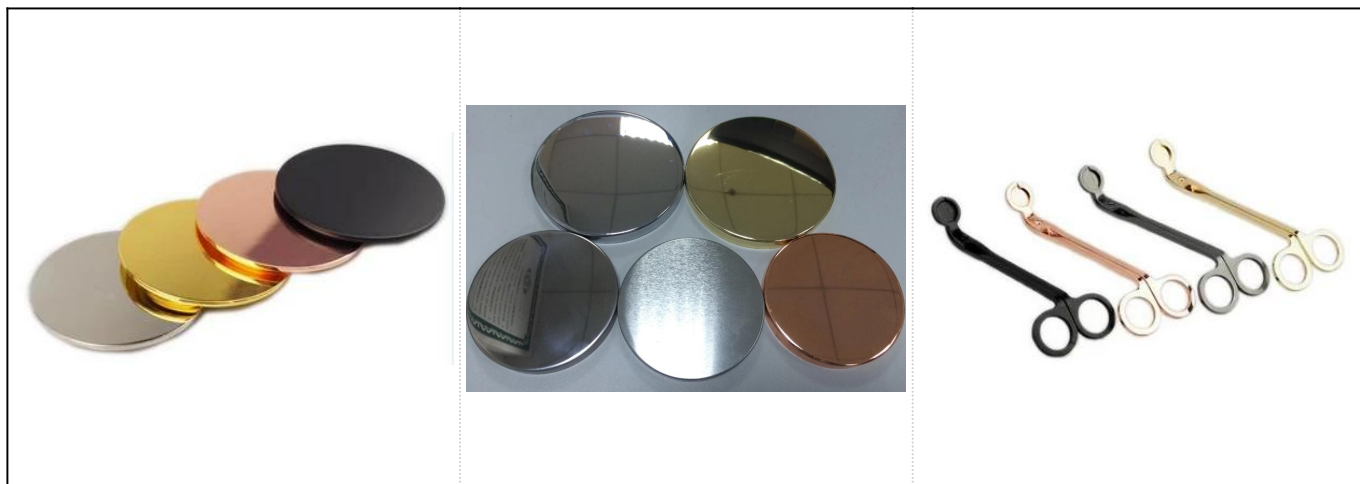

3

Trade Show

Foresight The ways
to Get New Items

Соответствующие аксессуары: