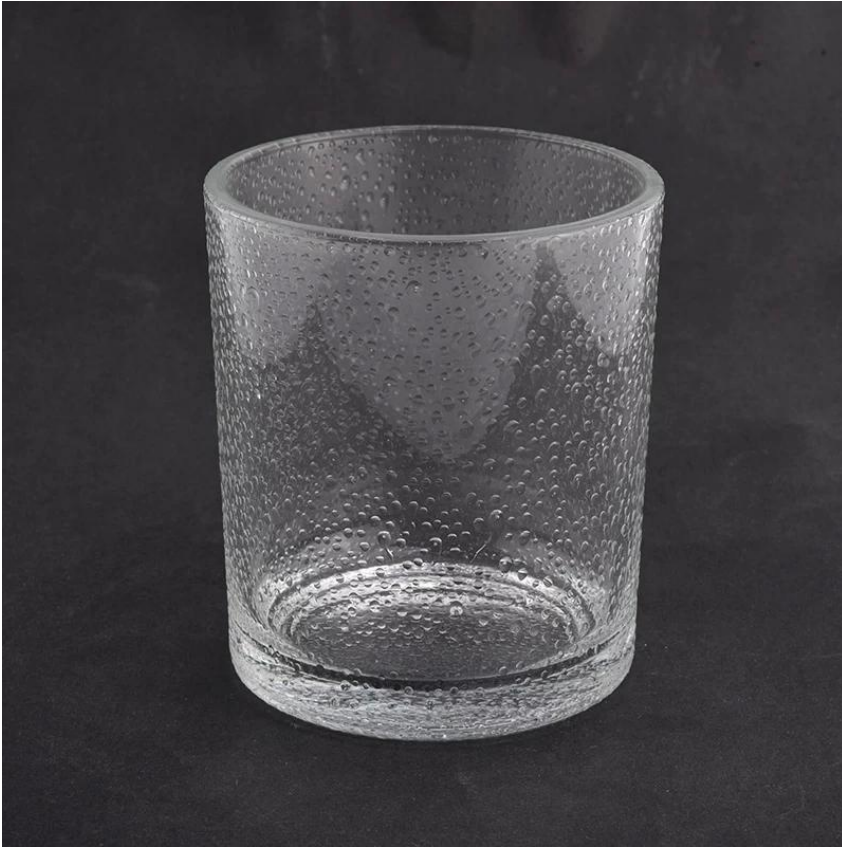

Значительное преимущество на рынке

Отказ Сосредоточиться на роскошном дизайне

Отказ Около 80% от американских парфюмерных товаров поставщиков

Отказ AQL PLUS 6 строгие тестовые стандарты контроля качества

Отказ Поддерживать качество в соответствии с образцом и объемными продуктами

Гибкий дизайн размера может быстро расширяться Ваш рынок

Лучший диаметр: 88 мм
Нижний диаметр: 82 мм
Высота: 100 мм
Вес: 330 г
Емкость: 400 мл

Мы превращаем свои идеи в творческие ароматные продукты и продаем их на местном рынке.