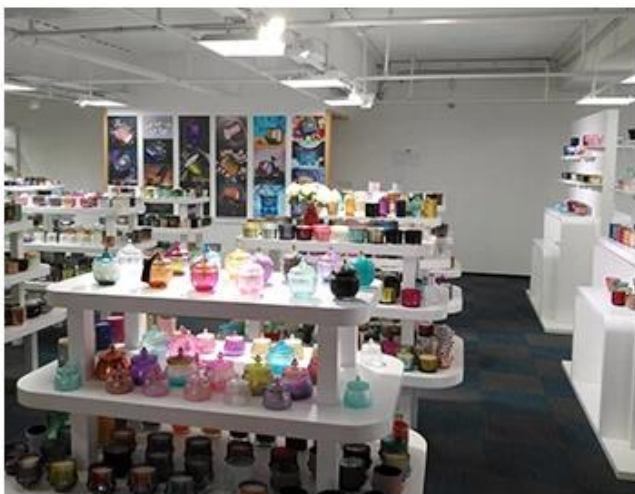

SAMPLE ROOM

There are more than 5000 products in
sample room of Sunny Glassware
for your reference. No second Co. in China!

Factory Show

Ниже приведены изображения основных онлайн-транзакций. Для получения дополнительной заводской информации см.: [Фабричный тур](#)