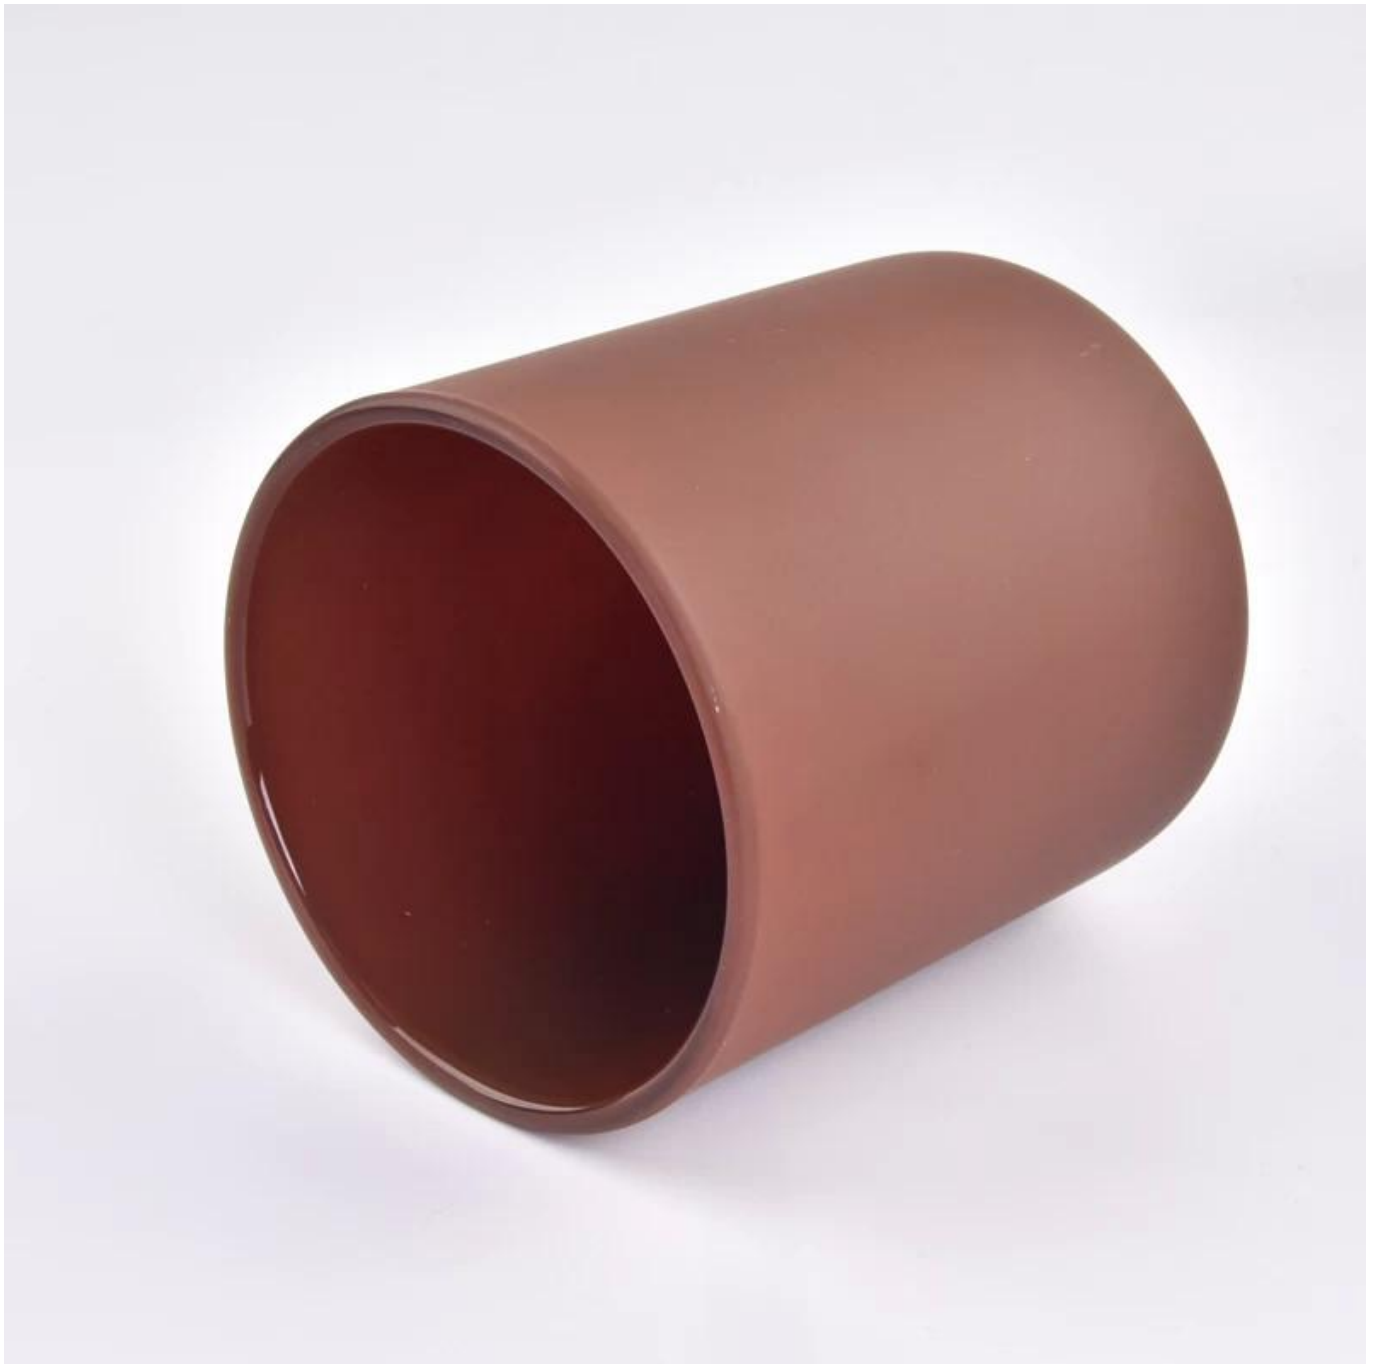

Образец время	1. 5 дней, если есть форма и размер стекла 2. 15 дней, если вам нужны новые формы и размер стекла
Измерять	Статья: SGZX23011617 Верхний Дегн: 95 мм Inferiore: 90 мм Высота: 109 мм Вес: 485 г Емкость: 508 мл
Упаковка	Обычная упаковка, одиночная подарочная коробка, коробка из ПВХ, окна, цветная коробка, белая коробка и т. Д.
Доставка время	В течение 35 дней после подтверждения образца и порядка
Оплата срок	30% депозит на Т/Г заранее и баланс в отношении копии В/Л
Перевозки	По морю, по воздуху, экспресс и ваш судоходной агент приемлемо
Возможность для использования	Домашняя мебель, украшение свадьбы, услуги, улучшение украшения