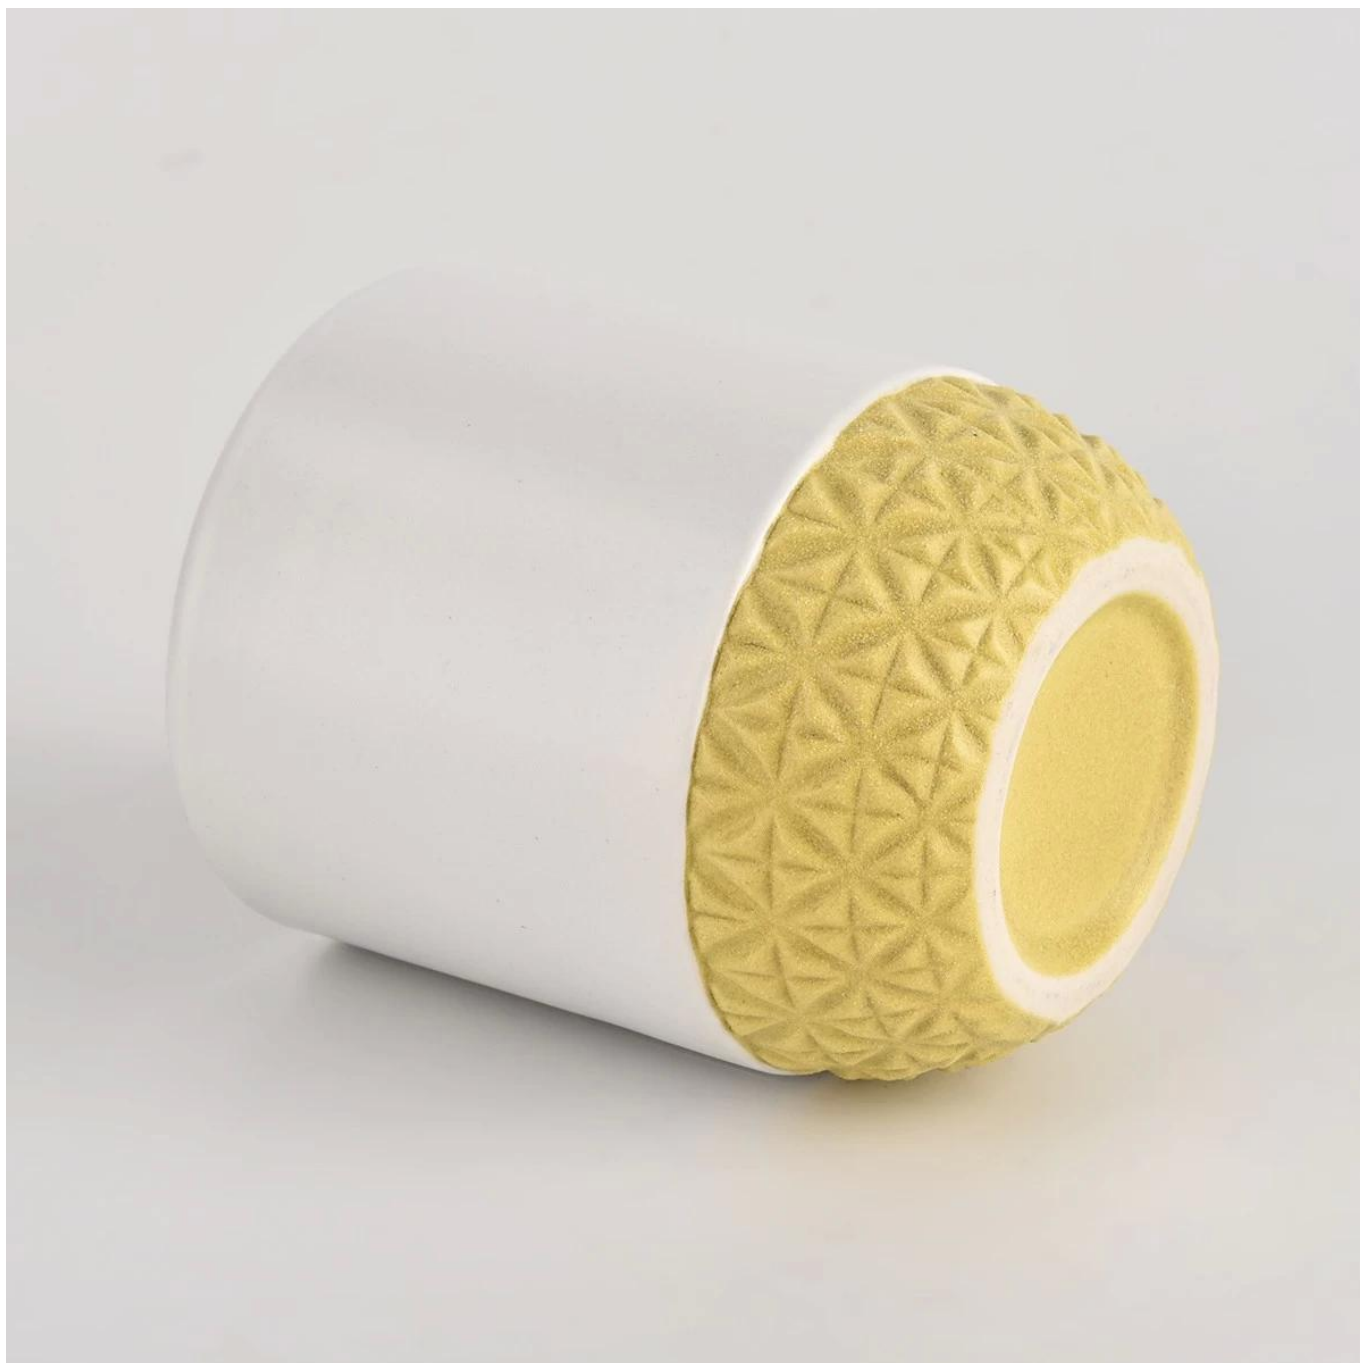

Эта декоративная банка свеча-идеальный подарок для дружбы и делает элегантность высококачественного подарка для ваших близких. Каждый по достоинству оценит качество мастерства этого изысканного [Керамические банки свечи](#) Анкет