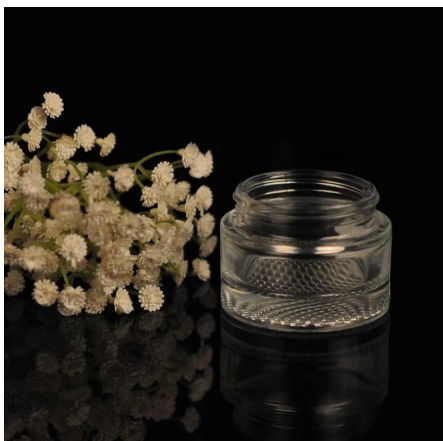

Everything is going on, but don't give up trying

More Product Pictures

[Similar Products Link](#)

Office & Sample Room

[Шэньчжэнь Солнечный стеклянная посуда Co., Ltd](#) была создана в 1992 году мы были в этой отрасли области на протяжении более 20 лет, как профессиональный производитель, мы специализируемся на проектировании изделий из стекла, производство изделий из стекла, а также экспорт. Наши продукты линии варьируются от ручной работы к машине сделал. Мы уже дали обильные продукты, такие как [стеклянный стакан](#), [боросиликатное стекло](#), [стопка](#), [ваза](#), [чаша](#), [подсвечник](#), [рюмки](#), [пепельницы](#), [tableware](#), [drinking стекло](#) и т.д., все ежедневное использование стеклянной посуды, в общей сложности насчитывается более 4000 различных стилей. У нас есть отличная команда дизайнеров для инновационного создания продукта и строгого контроля качества для Термины сбывания качества assurance. OEM / ODM serverice также поддерживаются.