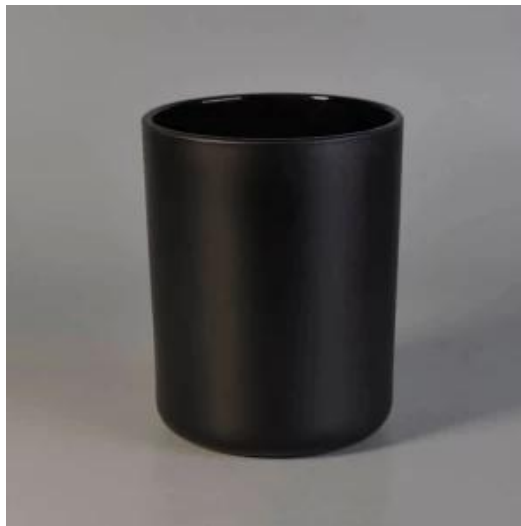

Церемония осознания дизайна

- , Разработано наградами профессионала в SG
- , Получил очень замечательный аромат NEST
- , Подарок другу или деловым отношениям
- , Релаксация и романтическая жизнь