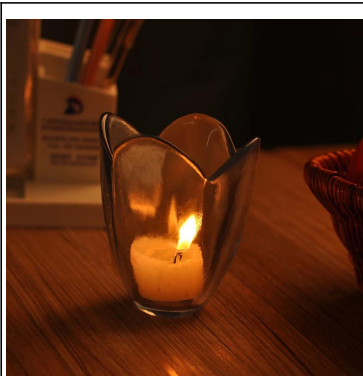

Кристалл подсвечник контейнер стекло держатель подсвечник

Product Details

| | | |
|--|-------------------------|---|
|  | Имя элемента | Кристалл подсвечник контейнер стекло держатель подсвечник |
| | Предмет номер. | SGLYP15041115 |
| | Размер | T: 78 мм * B: 58 H *: 95mm |
| | Вес / Объем | 281g / 128ml |
| | Время образца | 1,5 дней, если на существование форму и размер продуктов 2.15 дней, если нужна новая форма и размер продукции |
| | Упаковка | Нормальные безопасности упаковки 24pcs / 36pcs / 48pcs т.д. в коробке экспорта с яйцом делителя |
| | MOQ | 5000pcs |
| | Срок поставки | В течение 35 дней после заказа подтвердил |
| | Условия оплаты | 30% депозит по T / T заранее, баланс после показа копию B / L |
| | Характеристика продукта | 1. Высокое качество и конкурирующих цены 2.Meet FDA, SGS, LFGB и т.д. тест 3.Есо людей 4.Widely обратиться к свадьбе, партии, дома, бар и т.д. 5.Machine сделал |

More Product Pictures

Similar Products Link

Office & Sample Room

Factory Show

Spray colour

Чтобы получить больше информации, пожалуйста, посетите наш веб-сайт: www.okcandle.com