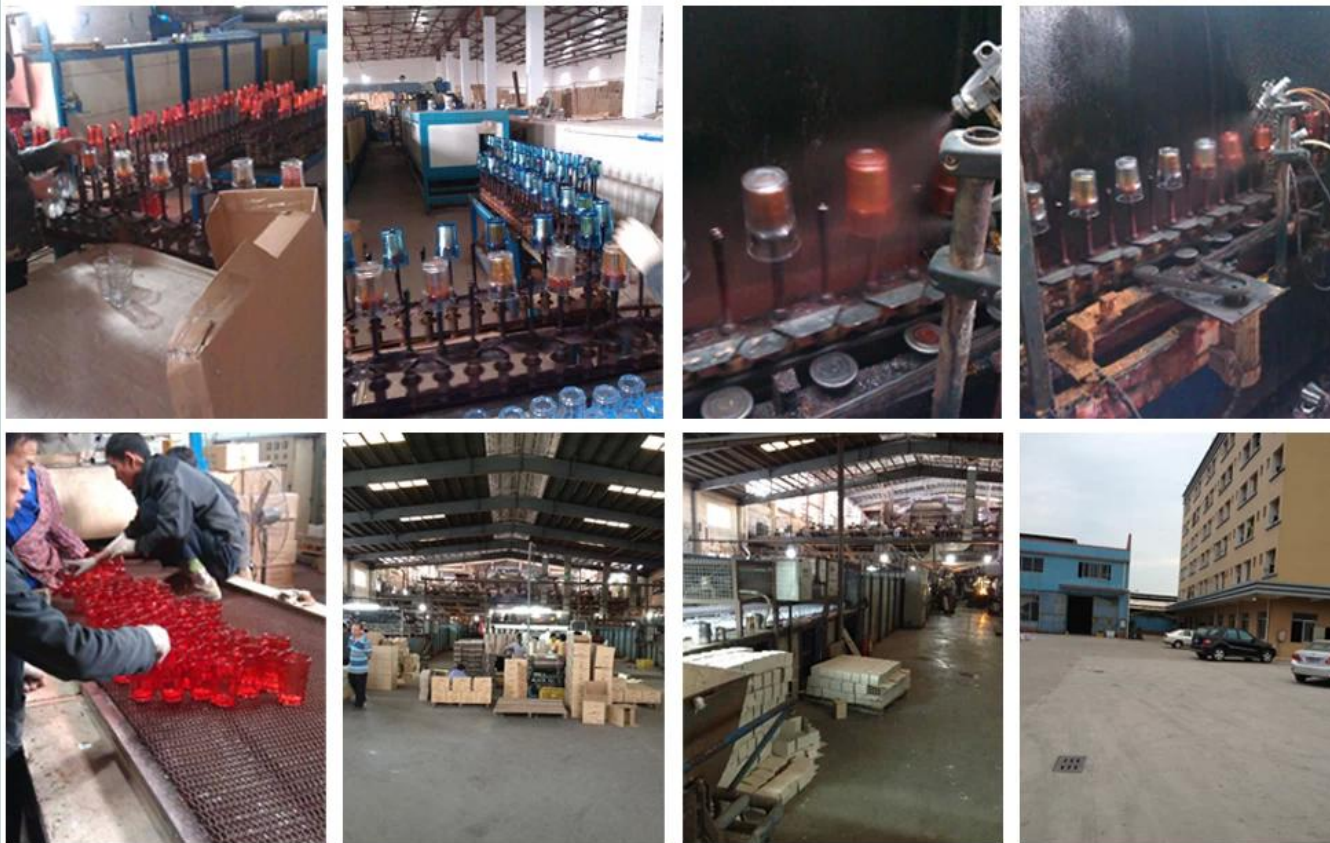

4.Our продукт может пройти SGS, FDA, BV и Тест LFGB

связанной ссылка

<http://okcandle.7cee.com/products/Transparent-pattern-round-shape-ice-cream-dessertcup.html#.VAGvdqN25fE>

Наша Завод:

OUR FACTORY

TECHNOLOGICAL PROCESS