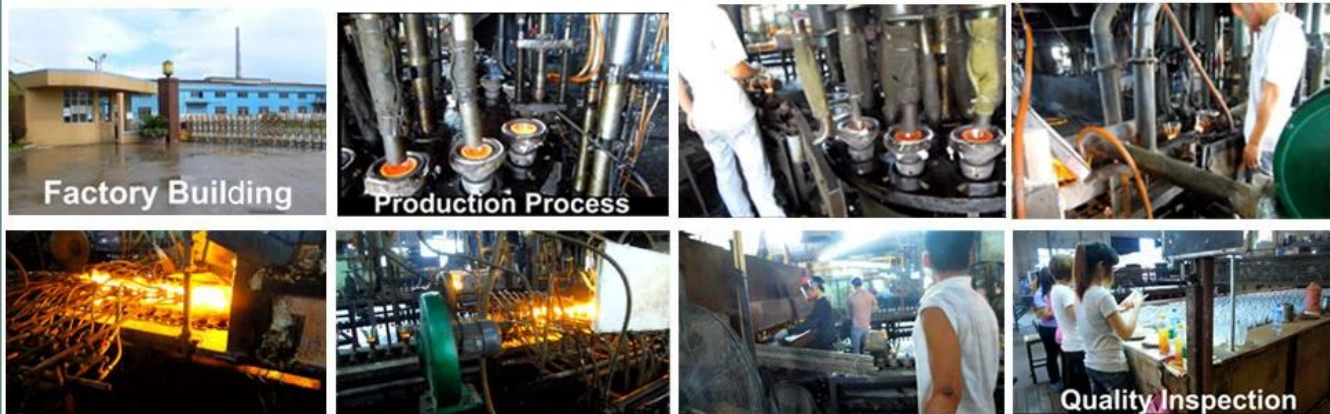

4.Our продукт может пройти SGS, FDA, BV и Тест LFGB

связанной ссылка

<http://okcandle.7cee.com/products/Transparent-pattern-round-shape-ice-cream-dessertcup.html#.VAGvdqN25fE>

Наша Завод:

OUR FACTORY

TECHNOLOGICAL PROCESS