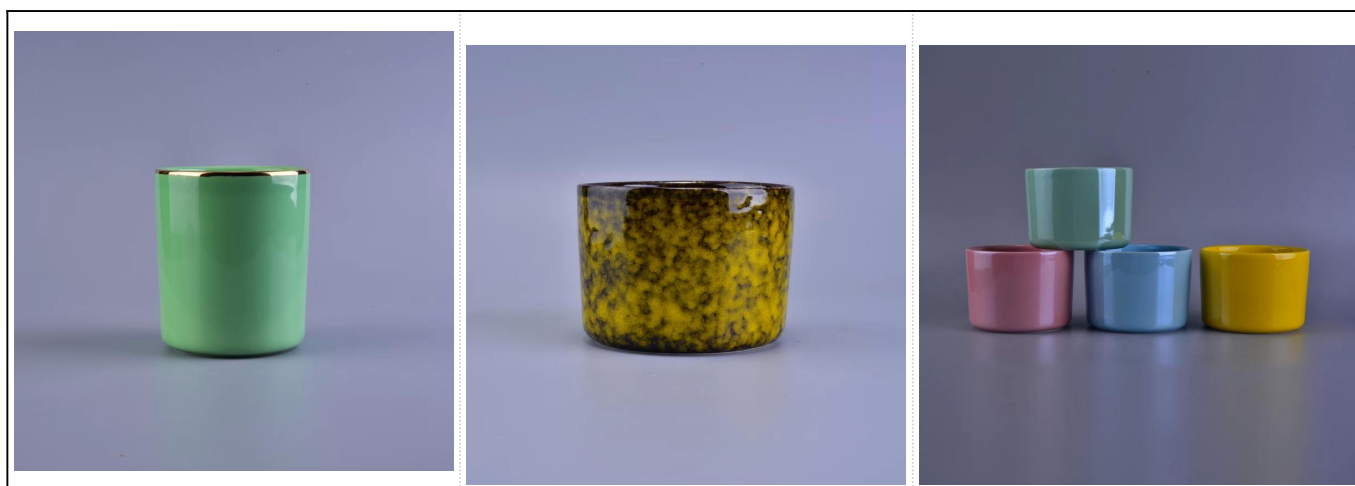

Использование продукта

---

1. Идеально подходит для украшения венчания, украшения дома, партия, банкет ЭСТ,
2. Идеально подходит в качестве великолепной центральным для события
3. Он может украсить в помещении и на открытом воздухе с этим Delicated роза рисунок стекла [подсвечник](#),
4. Это замечательный подарок, как новоселье и других мероприятий.

More Product Pictures

Office & Sample Room

[Шэньчжэнь Солнечный стеклянная посуда Co., Ltd](#) была создана в 1992 году мы были в этой отрасли области на протяжении более 20 лет, как профессиональный производитель, мы специализируемся на проектировании изделий из стекла, производство изделий из стекла, а также экспорт. Наши продукты линии варьируются от ручной работы к машине сделал. Мы уже дали обильные продукты, такие как [стеклянный стакан](#), [боросиликатное стекло](#), [стопка](#), [ваза](#), [чаша](#), [подсвечник](#), [рюмки](#), [пепельницы](#), [tableware](#), [drinking стекло](#) и т.д., все ежедневное использование стеклянной посуды, в общей сложности насчитывается более 4000 различных стилей. У нас есть отличная команда дизайнеров для инновационного создания продукта и строгого контроля качества для Термины сбывания качества assurance. OEM / ODM serverice также поддерживаются.