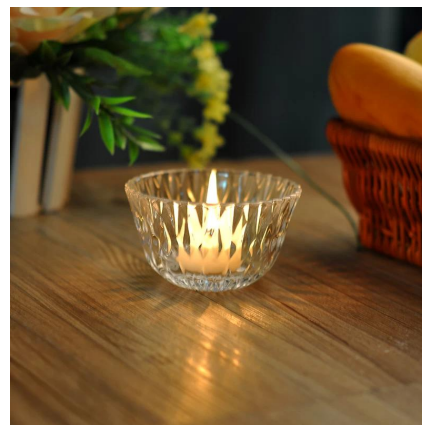

Product Details

Код товара	SGLYP15041119
Материал	Твердый материал стекло
Ремесла	Ручная стекло подсвечник
Правописание времени	1. Существующие продукты, время выборки 5 дней 2. Необходимость повторного плесень, время выборки 15 дней
Пакет	Генеральный упаковка, 48 / коробка
Вместимость	500000 до 1000000 / месяц
Срок поставки	Через 35 дней после образца и порядок подтверждения
Условия оплаты	T / T 30% авансовый платеж, оплатить остаток задолженности, чтобы увидеть копию коносамент
Транспорт	Морской транспорт, воздушный транспорт, международный экспресс-доставки; Гости обозначены экспедиторские
Характеристики продукта	1. Рот ветром Стекло подсвечник 2. Может быть использован в гостиницах, дома, бара и т.д. 3. Экологическая материал 4. FDA тест, тест CA65
Для Вас, чтобы выбрать	1. удовлетворить ваши различную конструкцию и размер 2. Любой цвет краски, глазури, гальванических, лазерная гравировка может быть сделано 3. предоставить специальную упаковку, такие как термоусадочная пленка, цвет подарок коробку, белый подарочной коробке 4. У нас есть специальная команда контроля качества для контроля качества продукции 5. У нас есть профессиональные производственные базы и склады для обеспечения доставки

More Product Pictures

T:80mm

H:79mm

B:60mm

[Similar Products Link](#)

[цветное стекло подсвечник](#)

[ясно обету подсвечник](#)

[wholesale подсвечник подсвечник](#)