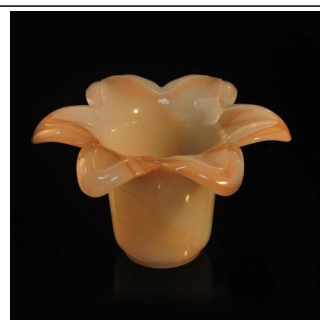

Similar Products Link