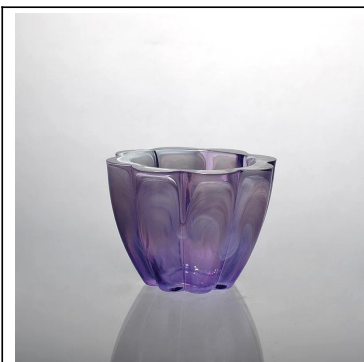

Similar Products Link