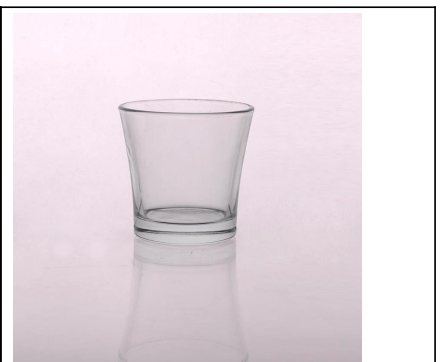

Similar Products Link