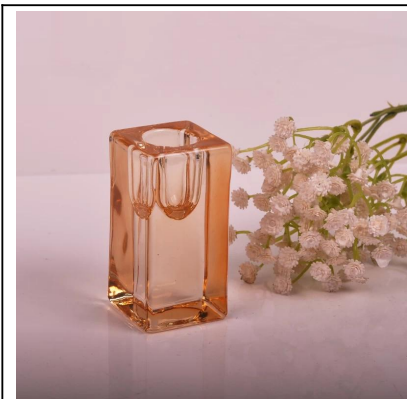

## Product Details

Номер статьи.	SGLYP16101307
Материал	Сода кальциево-силикатное стекло
Ремесло	Ручной держатель для свечи стекла
Образцы время	1. 5 дней, если существующие формы и размеры 2. 15 дней, если вам нужна новая форма и размер
Упаковка	Нормальная безопасная упаковка, белая коробка, коробка цвета, коробка подарка, настроить поле все доступные
Емкость продукта	500 000 ~ 1 000 000 штук в месяц
Доставка	В течение 35 дней после утверждения образца и порядок
Условия оплаты	30% депозита, Т / Т заранее и баланс против В / L копирование
Доставка	По морю, по воздуху по Экспресс и агент доставки являются все приемлемые. И у нас есть наш собственный отдел логистики для обеспечения доставки время.
Характеристики продукта	1. подходит для использования в пабе, отель, рестораны, дома, и др. 2. профессиональный Q / C для качества контроля 3. конкурентоспособная цена и качество 4. Знайте, испытания и FDA питание
Для вашего выбора	1. любой логотип печать стеклянный ящик 2. любой цвет окрашены, холодный, Гальваника, картина лазерной резки для отделки 3. Специальный пакет как термоусадочная пленка, белый подарочной коробке, коробка подарка цвета, и др. 4. Откройте новую форму стекла, дерева, пластика или металла, как вам нравится 5. различных размеров и форм в соответствии с вашими потребностями

## More Product Pictures

Similar Products Link

Office & Sample Room

Factory Show