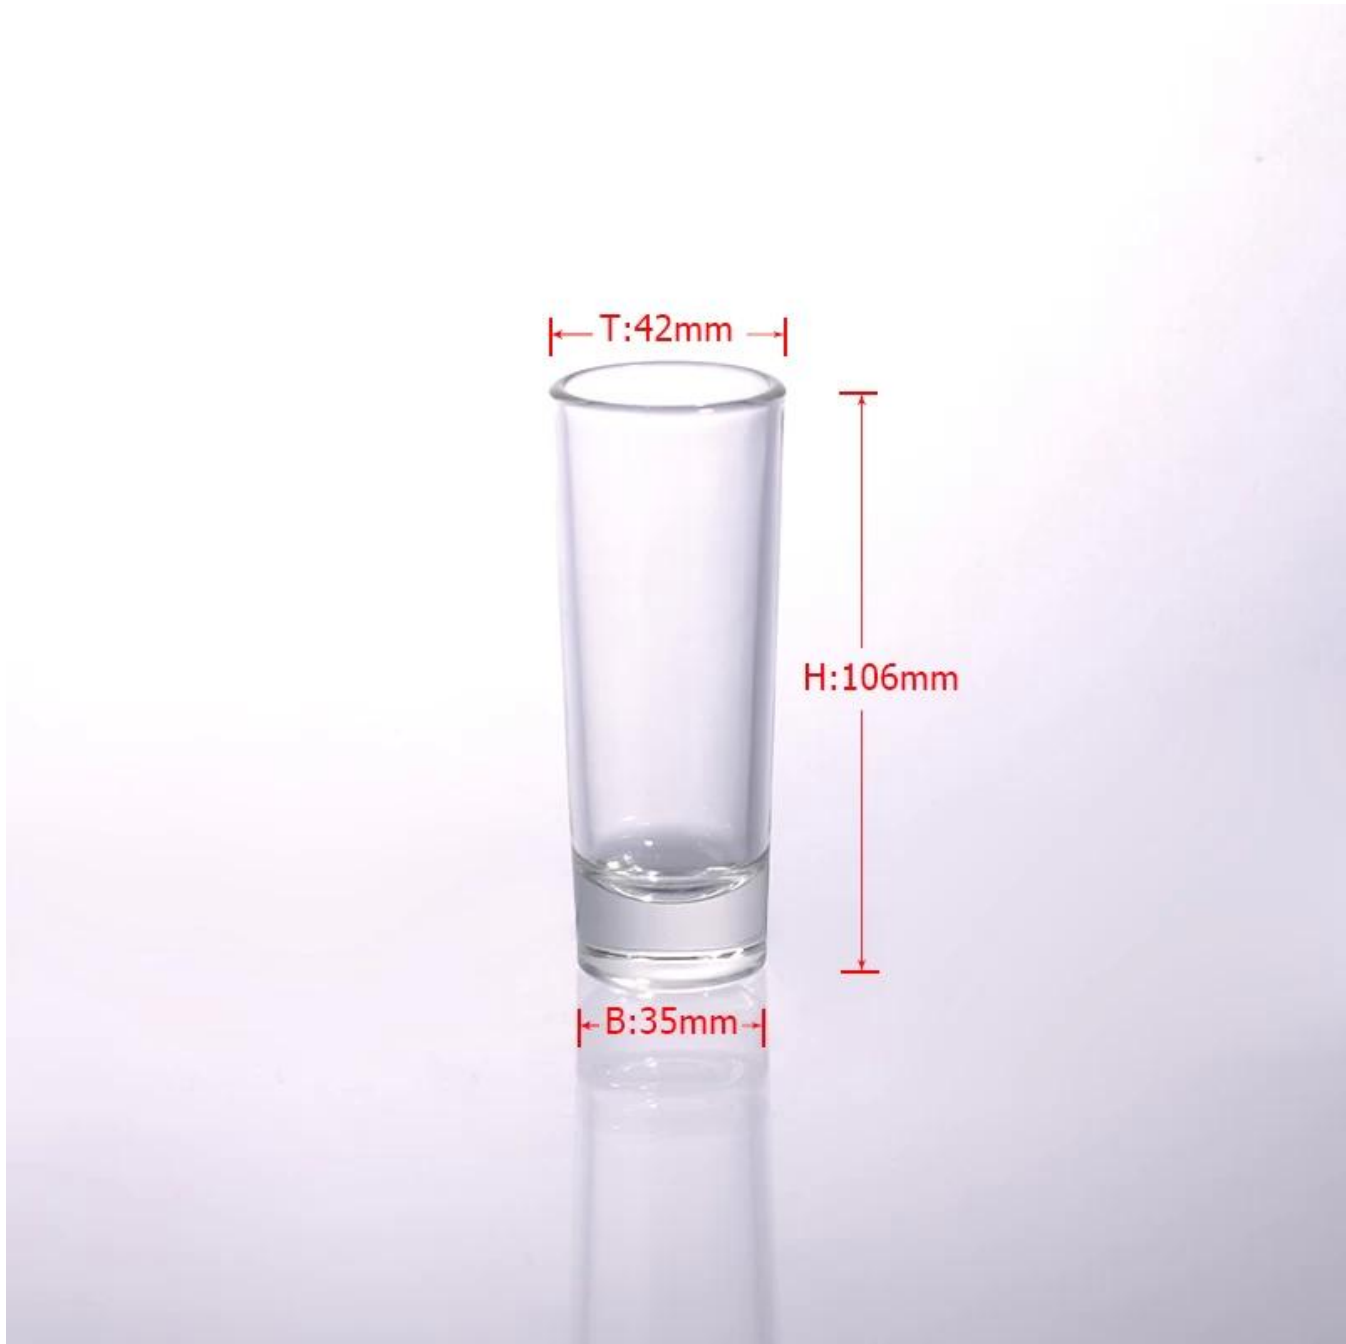

Технические характеристики:

Пункт №	SGXC2904
Продукт Размер	Топ Диаметр: 42 мм Нижняя Dia: 35 мм Высота: 106 мм Емкость: 65 мл Вес: 122g
Материал	Супер белый стекло
Ремесло	Машина Прессованные
Образцы раз	1. 5 дней, если на выходе образную форму и размер стекла 2. 15 дней, если нужны новые форму или размер стекла
Упаковка	Нормальная упаковка, 36 или 72 шт в коробке экспорта, коробка с картонной перегородки
Емкость продукта	500000 ~ 1000000 штук месяц
Срок поставки	В течение 35 дней после Образец и порядок подтверждается
Условия платежа	30% депозит T / T заранее и баланс против экземпляра B / L
Груз	По морю, по воздуху, по экспресс и Ваш экспедитор является приемлемым
Особенности продукта	1.Unique дизайн 2. низкая цена 3. высокое качество 4.The скорейшего отгрузки
Для вашего выбирают	1. Любой логотип печати на стекло корпусных 2. Любой цвет окрашены, мороз, гальванических, лазер картины резчик для отделки 3. Специальный пакет как термоусадочная пленка, цвет подарочной коробке, белый подарочной коробке и т.д. 4. Откройте новые формы для стекло, дерево, пластик или металл, как вам нравится 5. Различные размеры и формы удовлетворения ваших потребностей

Фотография продукта:

← T:42mm →

H:106mm

← B:35mm →

Сотрудничать Марка:

Cooperate brand

www.sunnyglassware.com

Для получения более подробной информации, пожалуйста, посетите наш веб-сайт:
www.okcandle.com