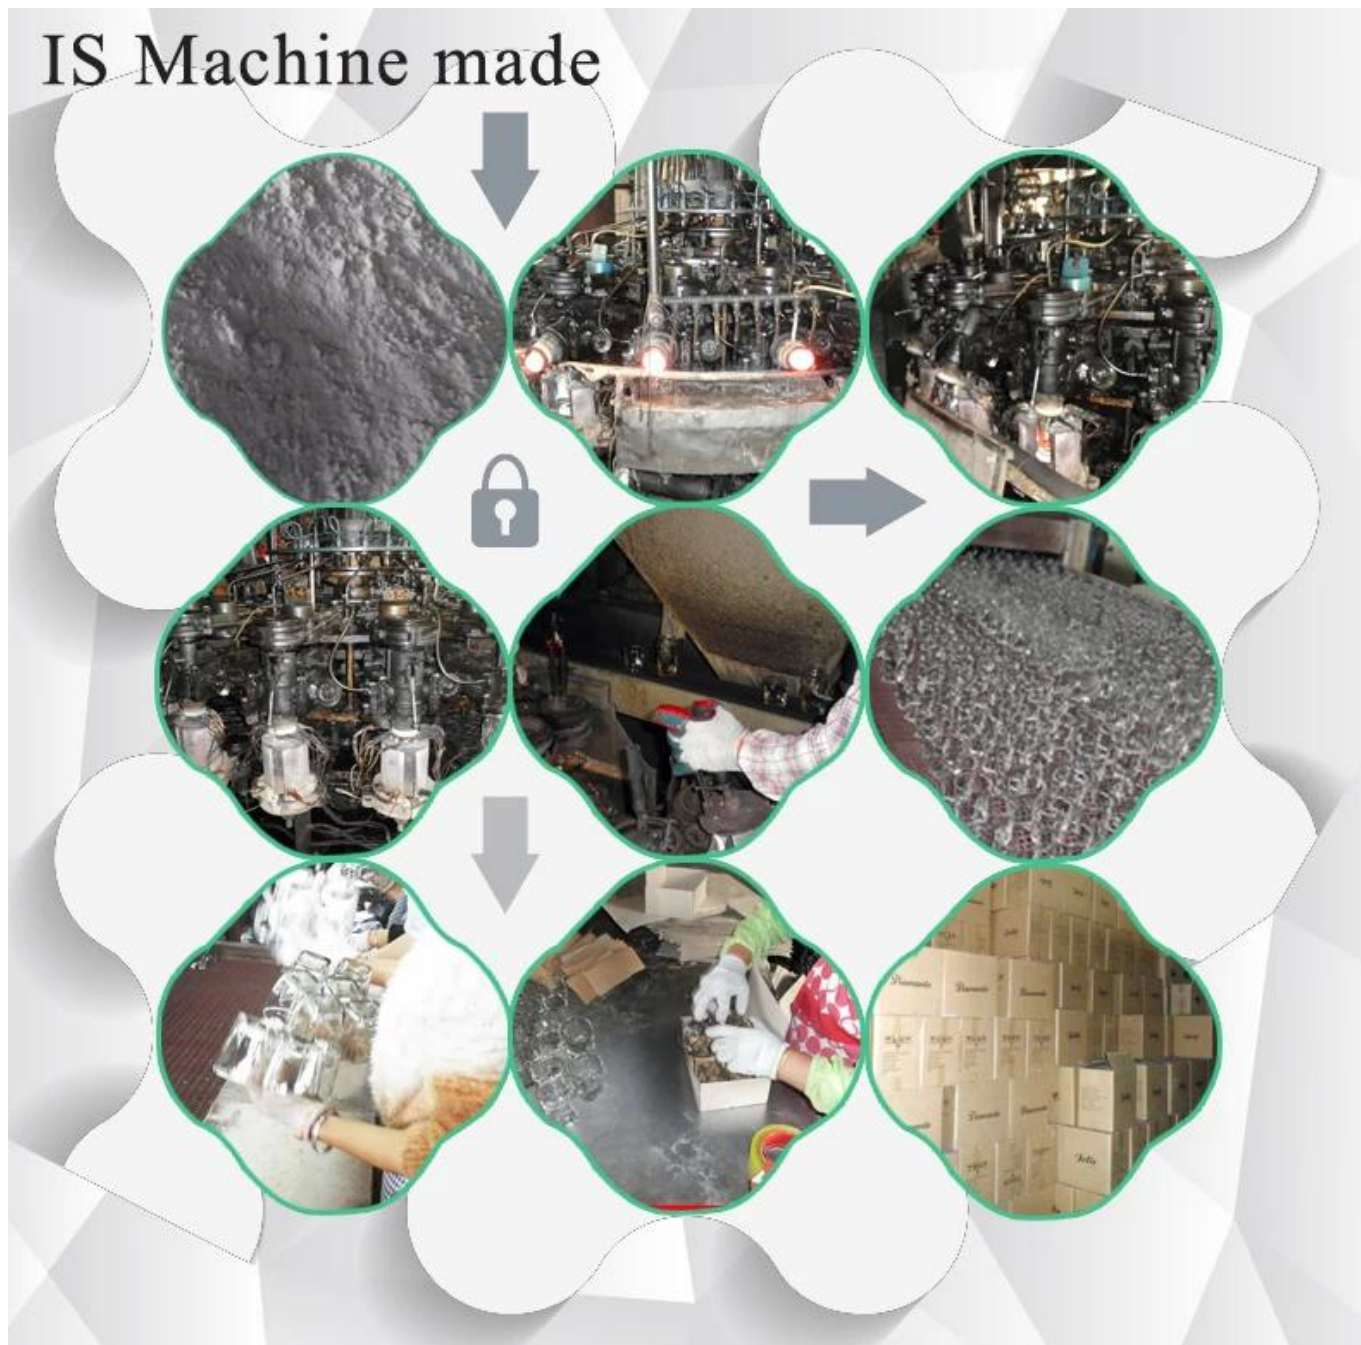

IS Machine made

Свяжитесь с нами

Для часто задаваемые вопросы, пожалуйста, нажмите здесь [Вопросы-Ответы](#), Или можете связаться со мной, Кейт.