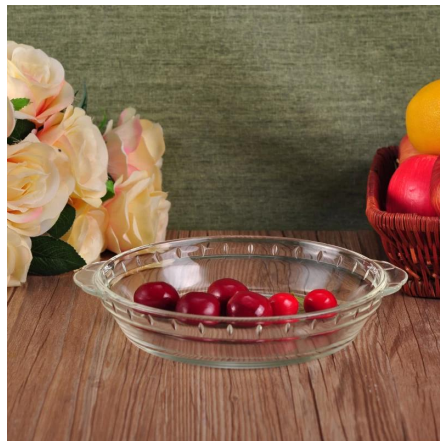

Similar Products Link