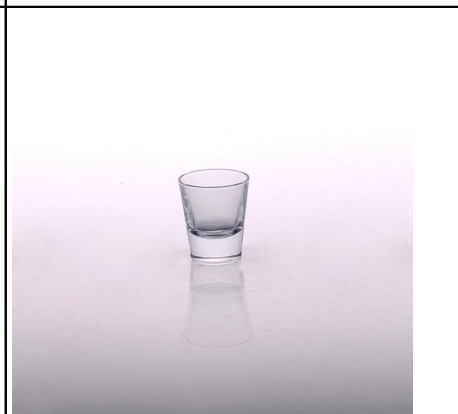

Similar Products Link