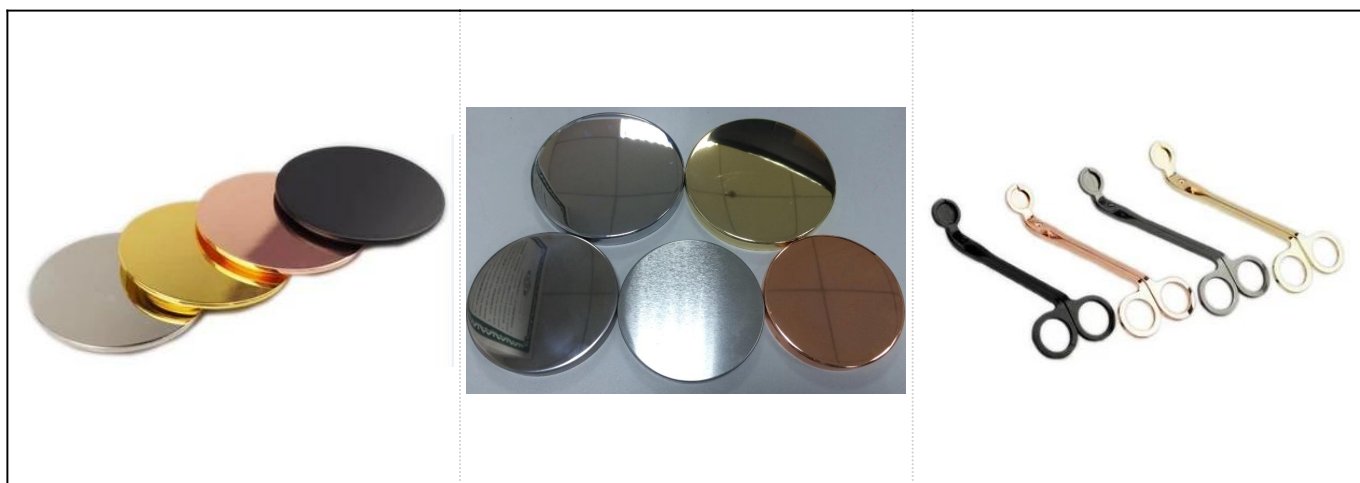

Соответствием аксессуары: