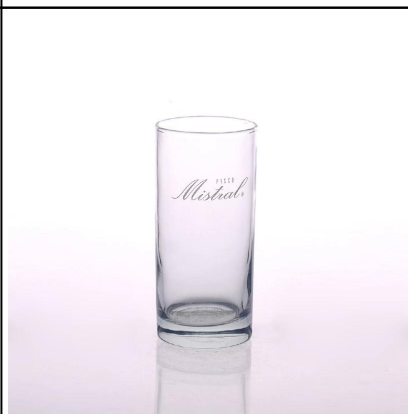

Similar Products Link