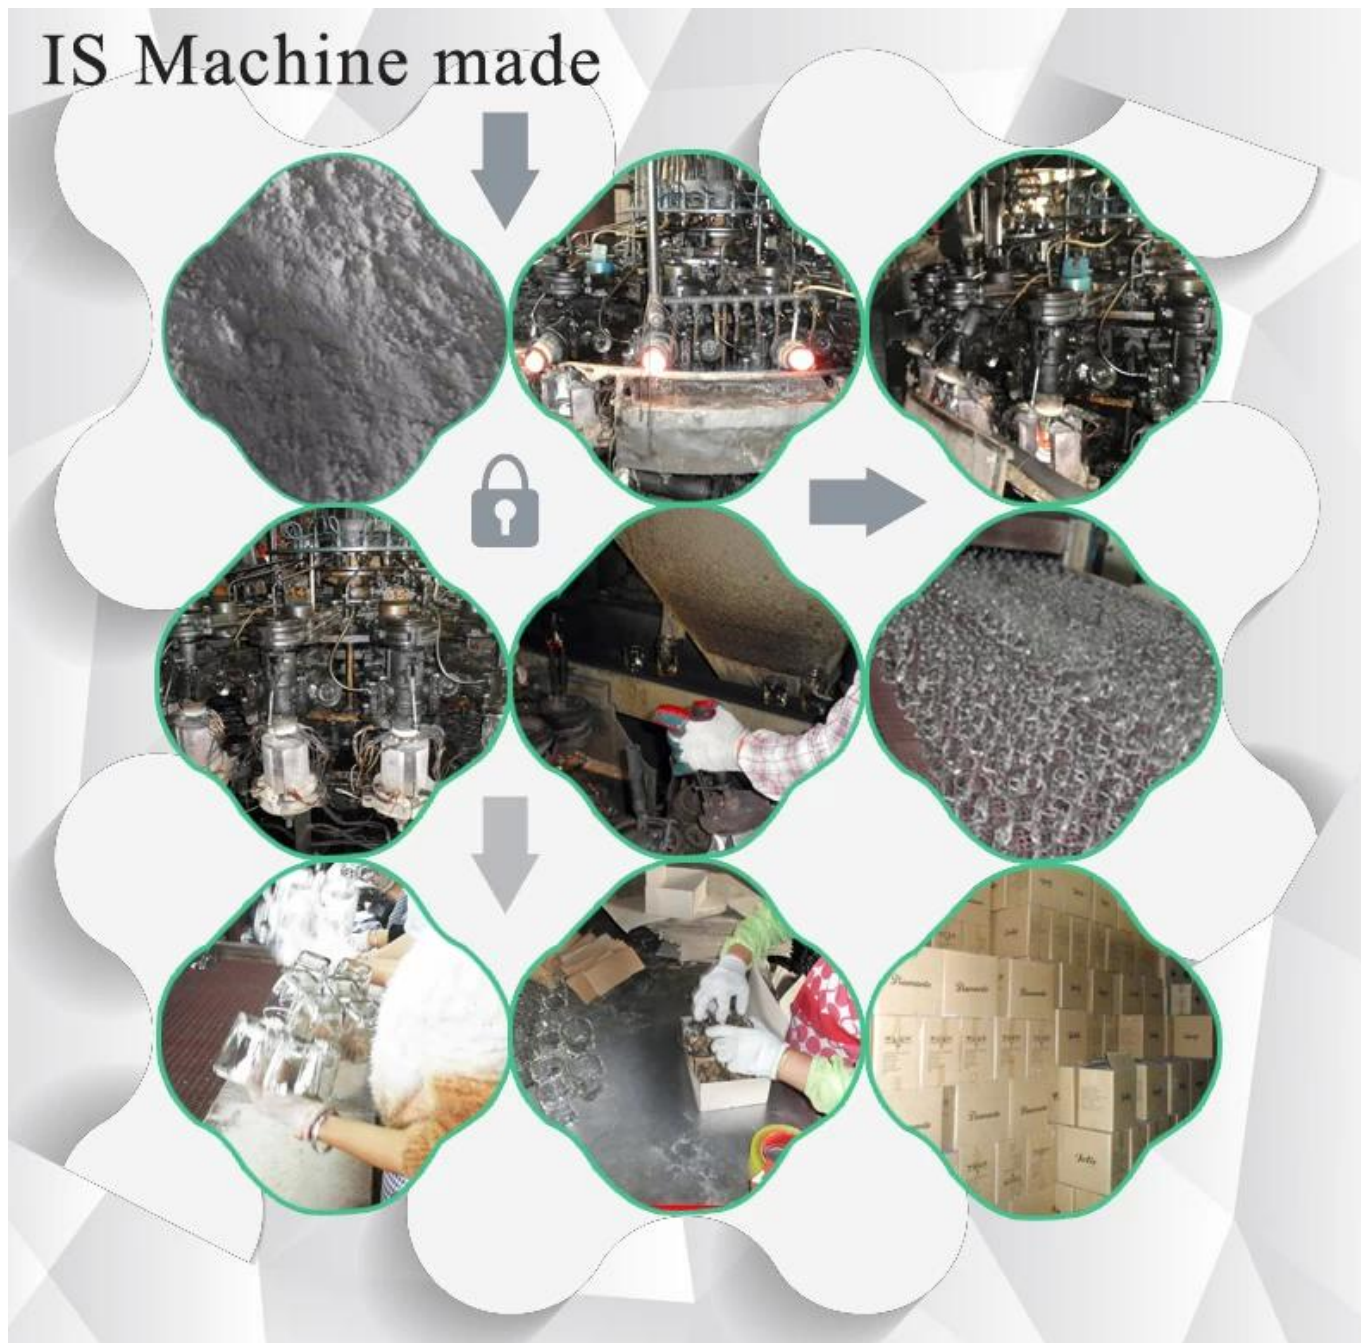

IS Machine made

Связаться с нами

Для часто задаваемых вопросов, пожалуйста, нажмите здесь [Часто задаваемые вопросы](#), Или можете связаться со мной, Кейт.