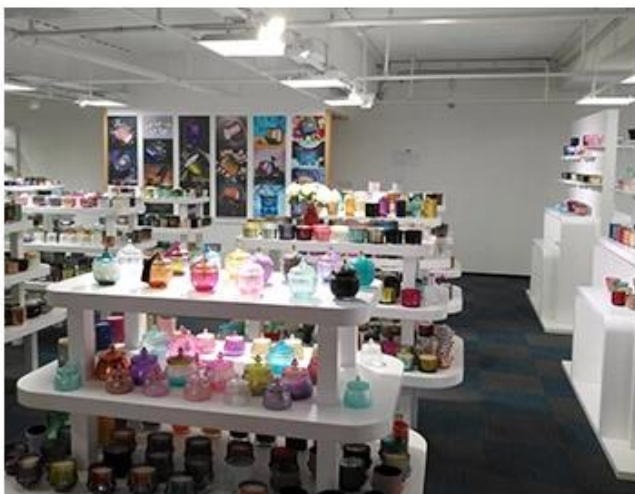

Wooden case

Office & Sample Room

Мы приобрели международный офис площадью 1800 квадратных метров в Шэньчжэне.

Пример отображения комнаты

Meiyang Glass предлагает гораздо больше **Шэньчжэнь образец комнаты имеет 5000 штук** Широкий выбор опций. Он выиграл большую карту [ОТЗЫВЫ КЛИЕНТОВ](#). Добро пожаловать в офис Шэньчжэня! Изображение выглядит следующим образом **Только часть нашего дизайна подсвечников** Добро пожаловать в офис в Шэньчжэне, чтобы найти свою любимую, это принесет вам много сюрпризов, потому что трудно найти другого поставщика в Китае.

SAMPLE ROOM

There are more than 5000 products in
sample room of Sunny Glassware
for your reference. No second Co. in China!

Factory Show

Ниже приведены фотографии основных онлайн-транзакций. Для получения дополнительной информации о фабрике см. :[Фабричный тур](#)