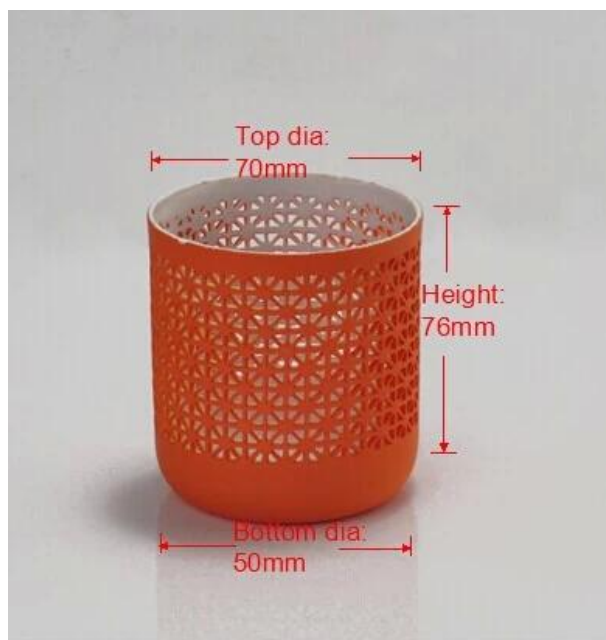

Свеча держатель Классический керамический цилиндр с полым для домашнего декора

Product Details

[название = «Классической керамической цилиндра Свеча держатель с полые для дома Декор»](#)

Имя элемента	Свеча держатель Классический керамический цилиндр с полым для домашнего декора
Товар Но.	SGJH15111902
Размер	T:70 мм * B:50 мм * H:76 мм
Вес	66 г
Образец времени	1,5 дней если существует форма и размер продуктов 2.15 дней если нужна новая форма и размер продуктов
Упаковка	Нормальный безопасность упаковки 24pcs/36pcs/48pcs и т.д. в коробке экспорта с яйцо делителя
МОQ	5000pcs
Время доставки	В течение 35 дней после заказа подтвердил
Условия оплаты	30% депозит от Т/Т заранее, баланс после показывая копию коносамент
Возможности продукта	1. высокое качество и Здоровья цены 2. встретиться FDA, SGS, тест LFGB и т.д. 3. eco-friendly 4. широко применяются для свадьбы, партии, дома, бар и т.д. 5. машинной

More Product Pictures

[Similar Products Link](#)

Office & Sample Room

Factory Show

Spray colour

Для получения дополнительной информации,Пожалуйста, посетите наш веб-сайт: www.okcandle.com