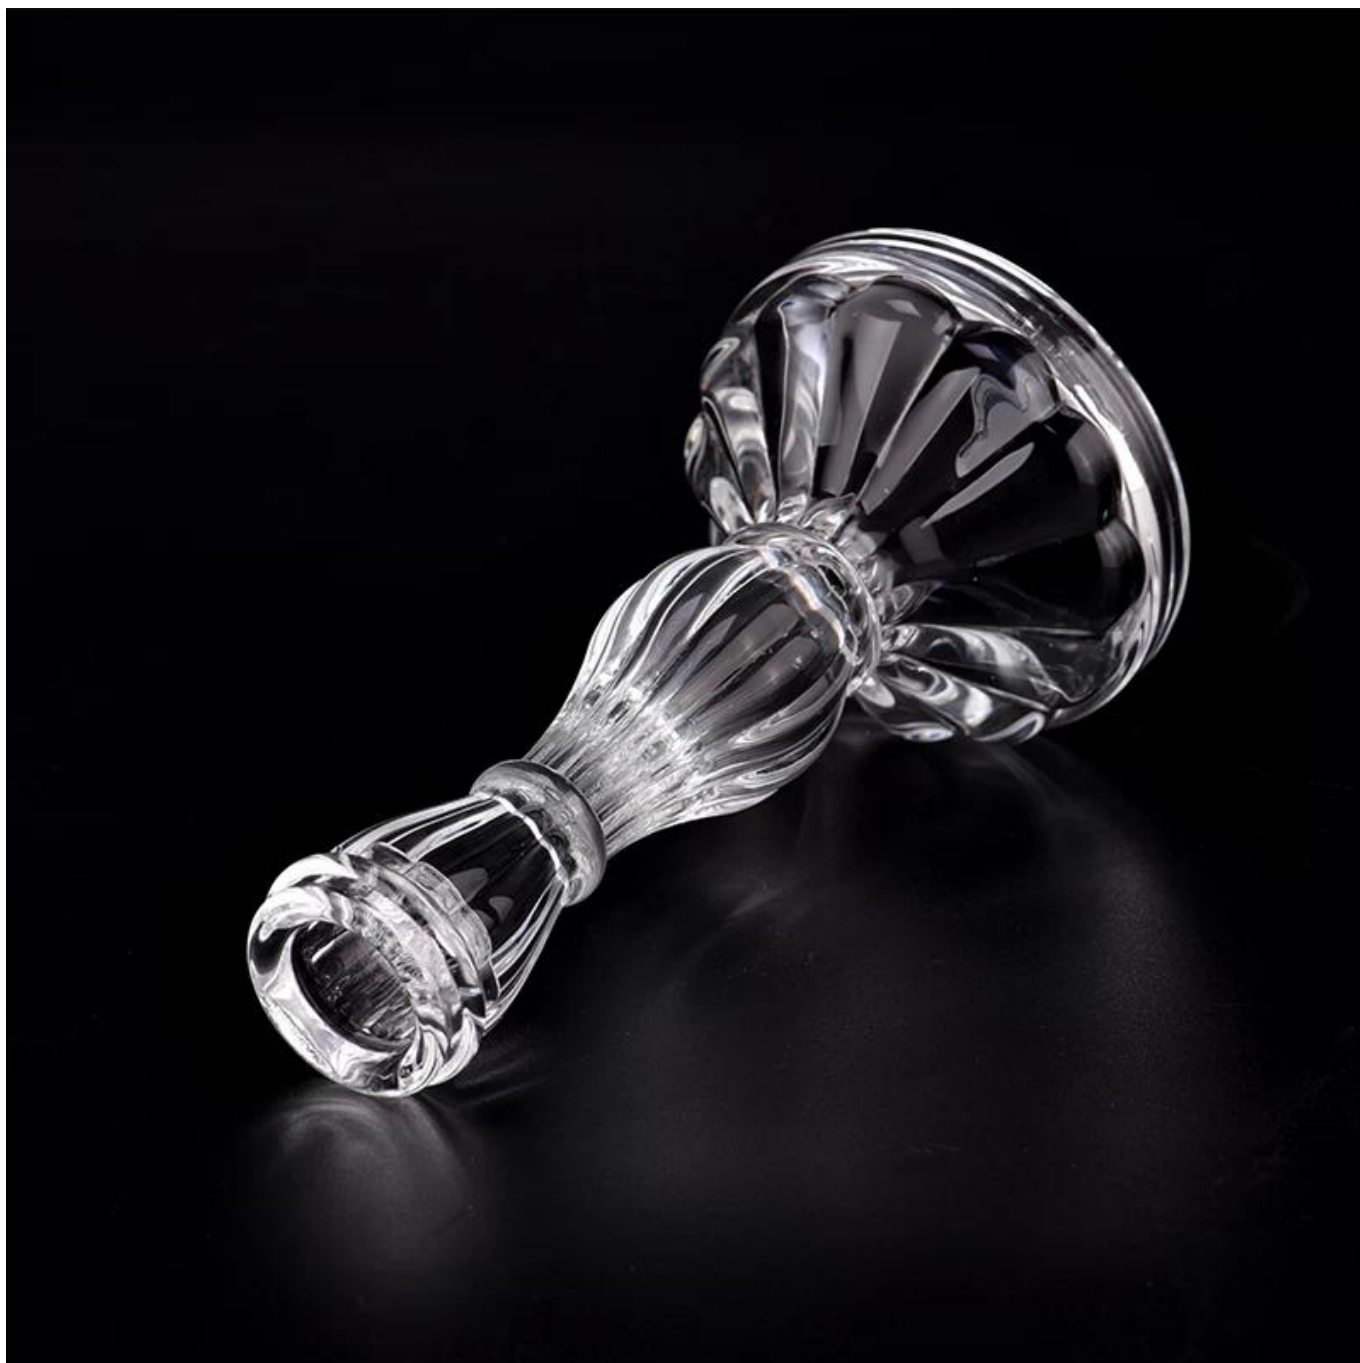

Этот [Стеклянная подсвечника](#) это фантастический выбор для ароматических залитых свечей. [Стеклянная подсвечника](#) очень универсален для использования дома, подсвечниками для свадьбы.