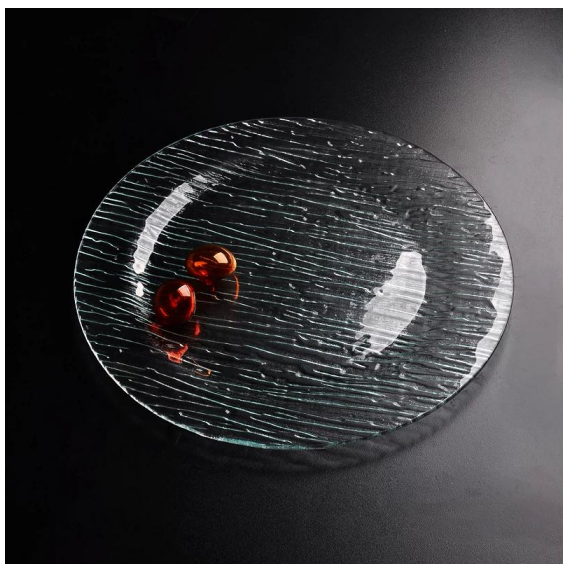

# Круг вокруг цели жезлов формы стеклянной пластины

## Фото продукта:

**Связаться с нами:**

Для более [Стекланная пластина](#) или любой [Посуда](#), или здесь может помочь вам узнать больше о нас: Кейт или [Вопросы и ответы](#).

Shenzhen Sunny Glassware Co., Ltd.

Сопутствующие товары:

[Круглые пластины прозрачного стекла](#)

[пластина прозрачного стекла](#)

**Компания Show:**

Фабрика-шоу: