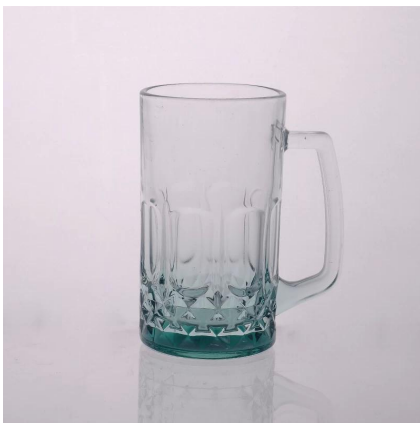

Рождество стеклянные чашки воды

Product Details

	Item Нет	SGJD150416017
	Размер	90 * 55 * 100 мм
	Вместимость	348ml
	Материал	Высота белое стекло
	Ремесло	Нажатии машина
	Образец	7 дней
	Условия платежа	30% депозит по Т / Т заранее и баланс после показа копию L / С
	Сертификация	Еда Сейф, Посудомоечная машина тест, FDA, LFGB
	Для вашего выбора	1, любой логотип печати на стекле тела 2, любой цвет окрашены, матовое, гальваническое, логотип лазерной для отделки 3, Специальная упаковка, как обручем сокращения, цвет подарочной коробке, коробки и т.д. белого 4, любой формы, размера удовлетворить ваши потребности

More Product Pictures

Similar Products Link

[тиснение кружка пива](#)

[18oz стакан кружка пива](#)

[стекло молока чашку с изображением](#)

Office & Sample Room

Factory Show

Особенности месяца выдувное стекло