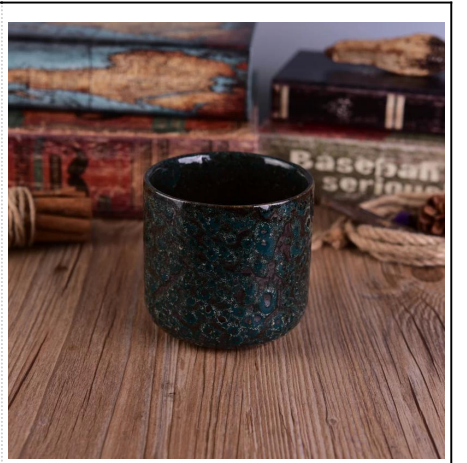

# Новогоднее украшение серебряный керамический олень

## Использование продукта

1. Улучшите для украшения венчания, домашнего украшения, партии, ест банкета,
2. Идеально подходит как великолепный центр для мероприятия
3. Он может украсить ваши внутри помещения и outdoors с этим delicated розовым стеклом фигуры [подсвечник](#).
4. Это прекрасный подарок как домашнее хозяйство и другие события.

More Product Pictures