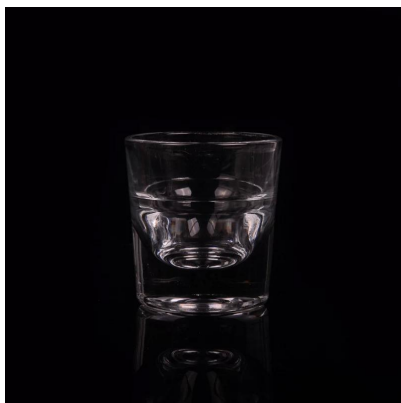

Similar Products Link

Office & Sample Room

[Шэньчжэнь Саншайн посуда Co., Ltd.](#) Она была создана в 1992 году. Мы были в этой области промышленности

20 лет как профессиональный производитель, мы специализируемся в проектировании изделий из стекла,

Производство и экспорт стеклянная посуда. Наша линия продуктов варьируются от руки до Машиностроение.