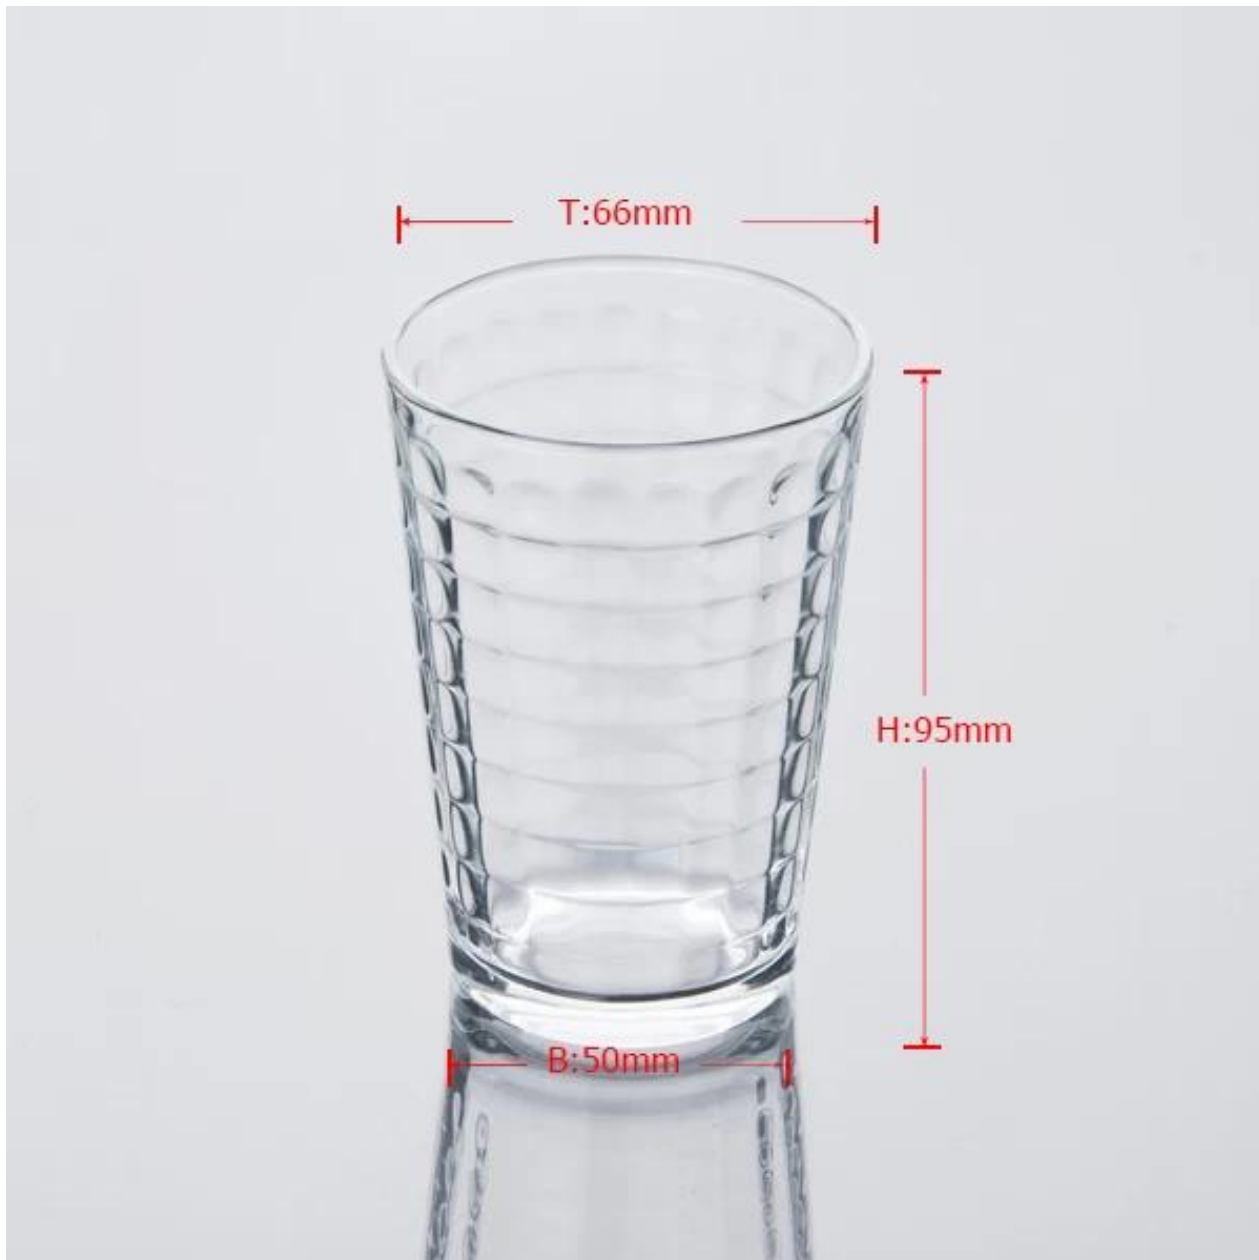

Подробнее:

Product ID	SG107C
Материал	Стекло краска
Ремесла	Машина нажатии стекло
Правописание времени	1. существующие продукты, время выборки 5 дней 2. Необходимость вновь открыть продукт, период выборки 15 дней
Пакет	Генеральный упаковка, упаковочное оборудование 72 яиц
Мощность	500000-1000000 / месяц
Срок поставки	В 35 дней после образца и подтверждение заказа
Условия платежа	Т / Т 30% предоплата, оплатить остаток задолженности, чтобы увидеть копию коносамента
Транспорт	Доставка, воздушный транспорт, международной экспресс-доставки; назначен грузов и другие гости.
Особенности	1, пресс-подсвечник, Высокое качество 2. Может быть использован для церкви и семьи 3. экологически чистых материалов 4. CE & Amp; Amp; Amp; Тестирование и усилители ФО; Тест CA65
Для Вас на выбор	1. удовлетворения различных конструкций и размеров 2. краски, скраб, гальванических любой цвет, лазерная гравировка может быть сделано 3. Может обеспечить специальную упаковку, например, термоусадочной пленки, цвет подарочной коробке, белый подарочной коробке 4. Наша контроль качества проверяет специальная группа 5. Мы имеем профессиональные производственные базы и склады, чтобы гарантировать доставку

Фото:

Сопутствующие товары:

Высокая прозрачное стекло

Прозрачное стекло ребенок

Краткое стекла

Сотрпау Показать:

Экскурсия по заводу:

Machine pressed