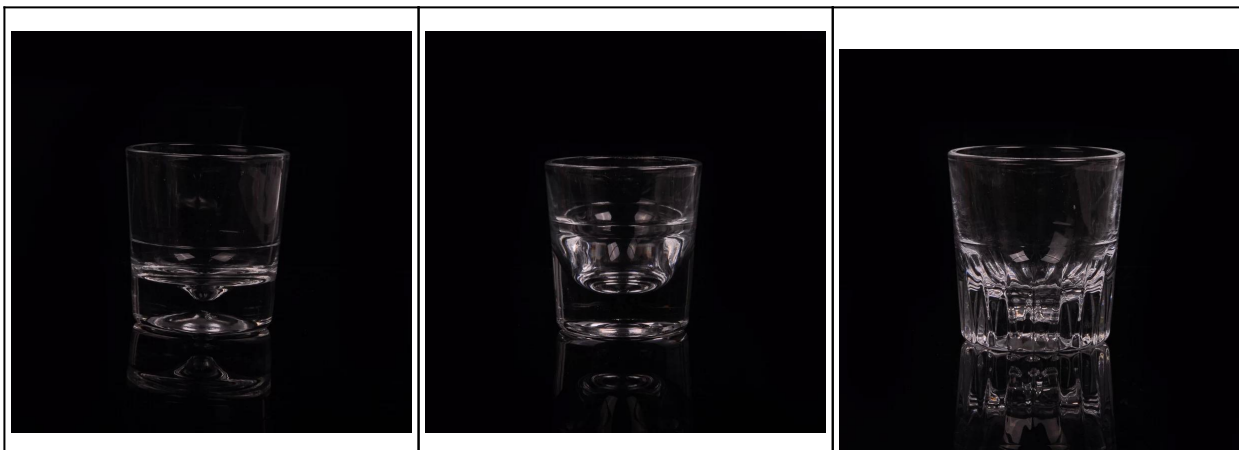

Similar Products Link

Office & Sample Room

[Шэньчжэнь Солнечный стекло, ООО](#) была создана в 1992 году. Мы были в этой отрасли области для более 20 лет, как профессиональный производитель мы специализируемся в проектировании посуды, Производство стеклянной посуды, а также экспорт. Наши продукты линии варьируются от ручной работы до машина.