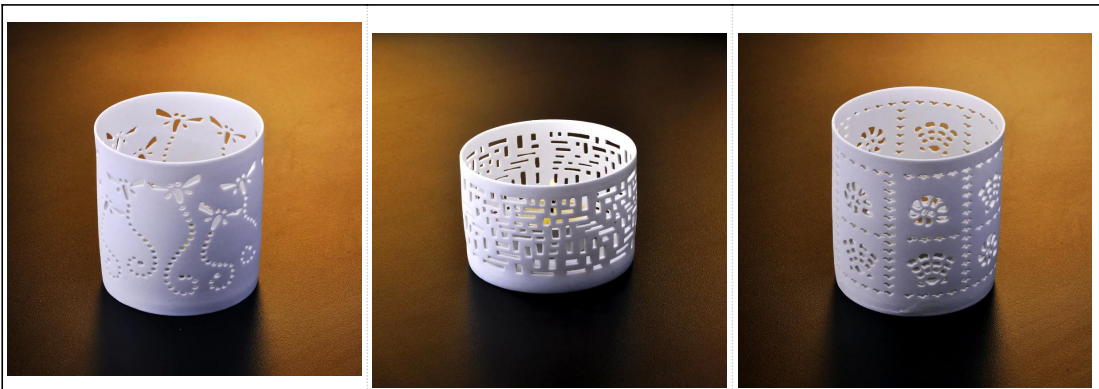

Керамическая обету подсвечник

Product Details

 <p>The image shows a cylindrical ceramic candle holder with a light purple or lavender color. It features a decorative pattern of small, intricate cutouts or perforations around its surface. Dimension lines indicate a top diameter of 80mm, a bottom diameter of 77mm, and a height of 83mm.</p>	Имя элемента	Керамическая обету подсвечник
	Предмет номер.	SGJH004
	Размер	T: 80 мм * B: 77 мм * H: 83мм
	Вес	94g
	Время образца	1,5 дней, если на существование форму и размер продуктов 2.15 дней, если нужна новая форма и размер продукции
	Упаковка	Нормальные безопасности упаковки 24pcs / 36pcs / 48pcs т.д. в коробке экспорта с яйцом делителя
	MOQ	5000pcs
	Срок поставки	В течение 35 дней после заказа подтвердил
	Условия оплаты	30% депозит по T / T заранее, баланс после показа копию B / L
	Характеристика продукта	1. Высокое качество и конкурирующих цены 2. Meet FDA, SGS, LFGB и т.д. тест 3. Есо людей 4. Widely обратиться к свадьбе, партии, дома, бар и т.д. 5. Machine сделал

More Product Pictures

↔ T:80mm ↔

↔ B:77mm ↔

 [Similar Products Link](#)

Office & Sample Room

Factory Show

Spray colour

Чтобы получить больше информации, пожалуйста, посетите наш веб-сайт: www.okcandle.com