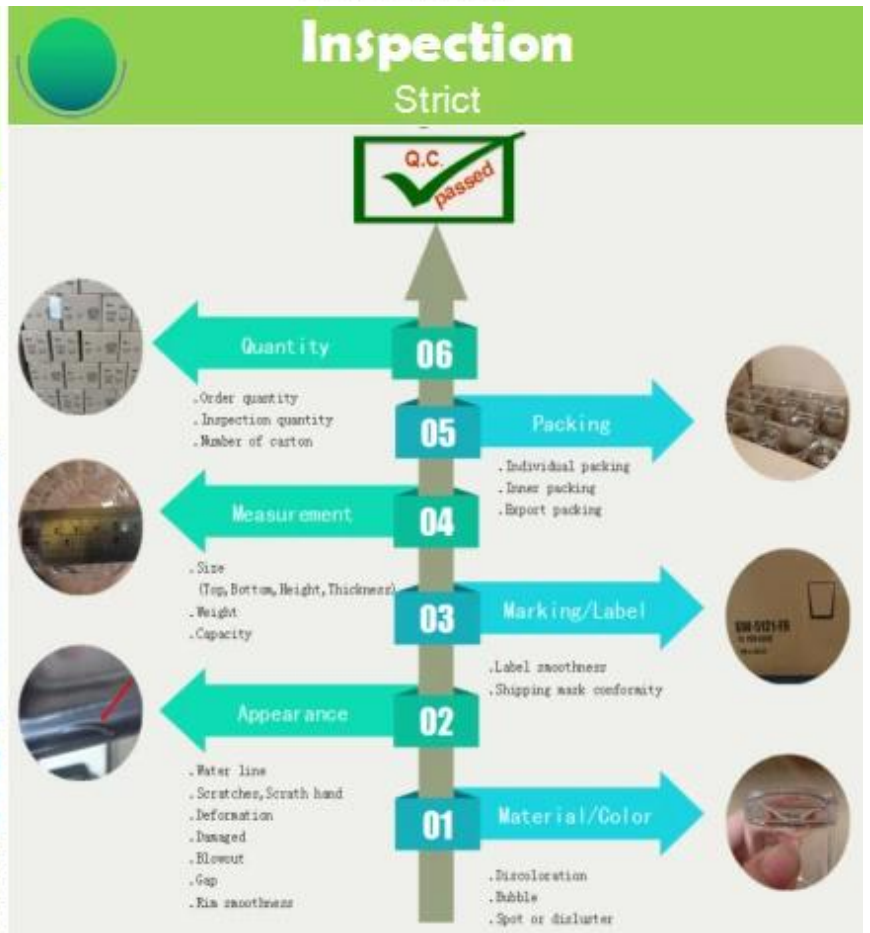

[Домашняя страница назад](#)