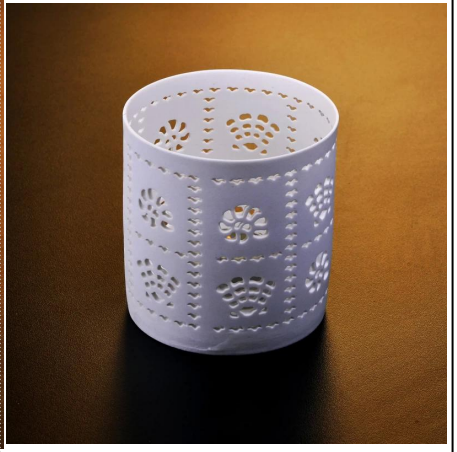

Office & Sample Room